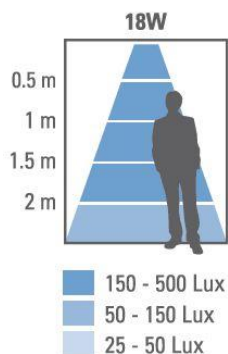

## WAND/DECKENLEUCHE

SLICE SQUARE N III 18W/24W 3000K/4000K Quadratisch Not 1h

### Spezifikationen:

Ausführung	EPISTAR SMD, weiss
Schaltung	ein/aus, Not 1h
Leistung	18W/24W
Abstrahlwinkel	110°
Schutzklasse	IP54
CRI	>80
Lichtfarbe	3000K/4000K
Lumen	1800lm/2400lm
Lebensdauer	50'000h

### Indoor Distribution Curve