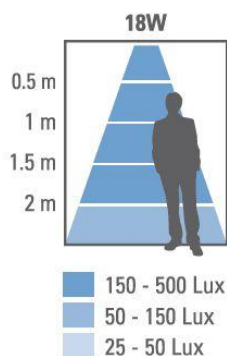

WAND/DECKENLEUCHTE

SLICE SQUARE N III 18W/24W 3000K/4000K Quadratisch DALI

Spezifikationen:

Ausführung	EPISTAR SMD, weiss
Schaltung	DALI Dimmable
Leistung	18W/24W
Abstrahlwinkel	110°
Schutzklasse	IP54
CRI	>80
Lichtfarbe	3000K/4000K
Lumen	1800lm/2400lm
Lebensdauer	50'000h

Artikel:

RL00138065

Indoor Distribution Curve