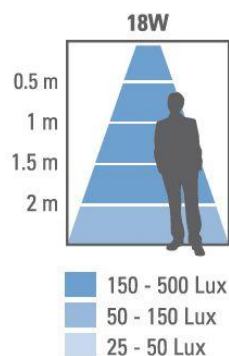

## WAND/DECKENLEUCHE

SLICE SQUARE N III 18W/24W 3000K/4000K Quadratisch

### Spezifikationen:

Ausführung	EPISTAR SMD, weiss
Schaltung	ein/aus
Leistung	18W/24W
Abstrahlwinkel	110°
Schutzklasse	IP54
CRI	>80
Lichtfarbe	3000K/4000K
Lumen	1800lm/2400lm
Lebensdauer	50'000h

### Indoor Distribution Curve