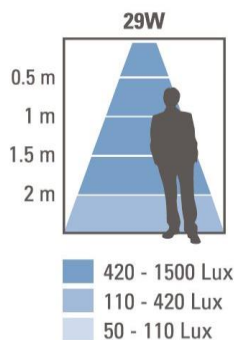

DECKENLEUCHE

SLICE LONG N 900 24W/32W 3000K/4000K

Spezifikationen:

Ausführung	EPistar SMD, weiss
Schaltung	ein/aus
Leistung	24W/32W
Abstrahlwinkel	110°
Schutzklasse	IP54
CRI	>80
Lichtfarbe	3000K/4000K
Lumen	2400lm/3200lm

Artikel:

RL00068138

Indoor Distribution Curve