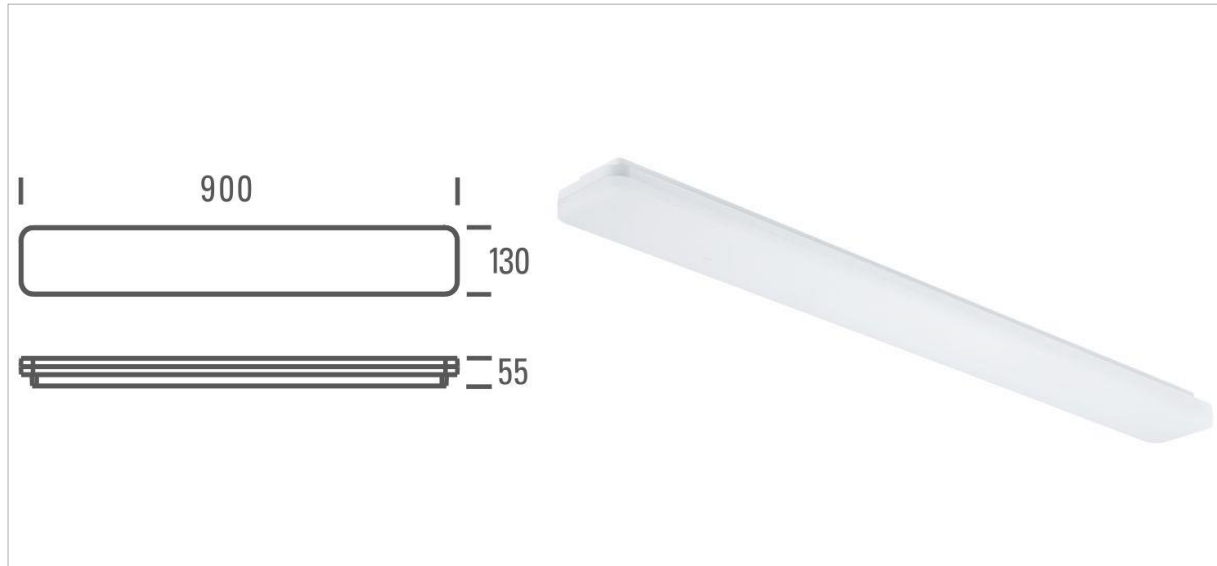

## DECKENLEUCHE

SLICE LONG N 900 24W/32W 3000K/4000K

### Spezifikationen:

Ausführung	EPistar SMD, weiss
Schaltung	ein/aus
Leistung	24W/32W
Abstrahlwinkel	110°
Schutzklasse	IP54
CRI	>80
Lichtfarbe	3000K/4000K
Lumen	2400lm/3200lm