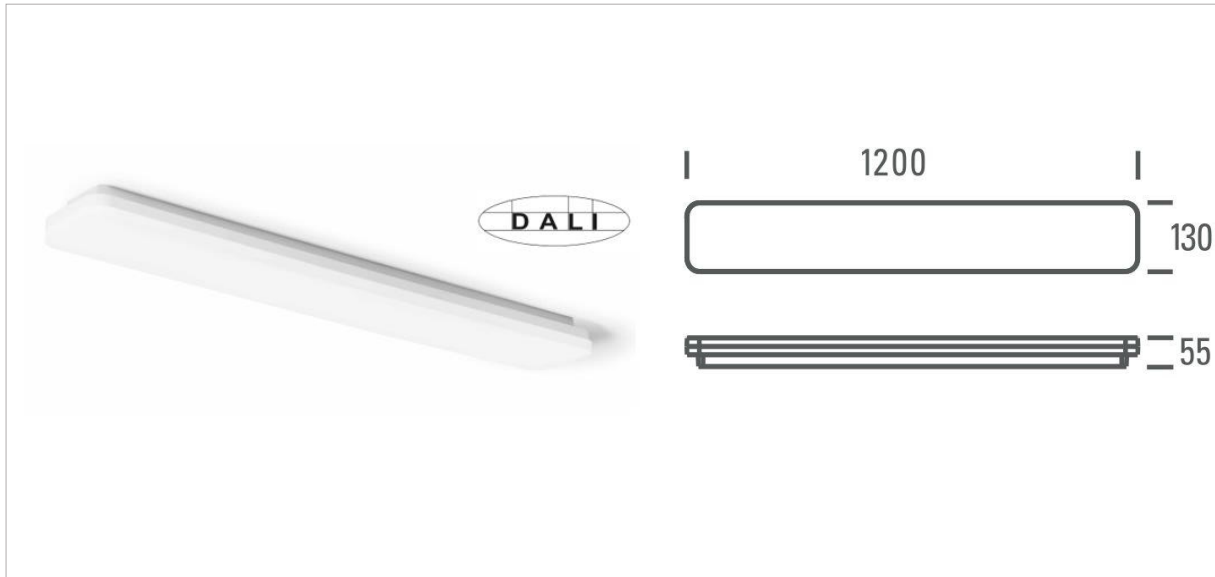

DECKENLEUCHTE

SLICE LONG N 1200 29W/38W 3000K/4000K DALI

Spezifikationen:

Ausführung	weiss
Schaltung	DALI Dimmable
Leistung	29W/38W
Abstrahlwinkel	110°
Schutzklasse	IP44
CRI	>80
Lichtfarbe	3000K/4000K
Lumen	2800lm/3700lm

Artikel:

RL00068139