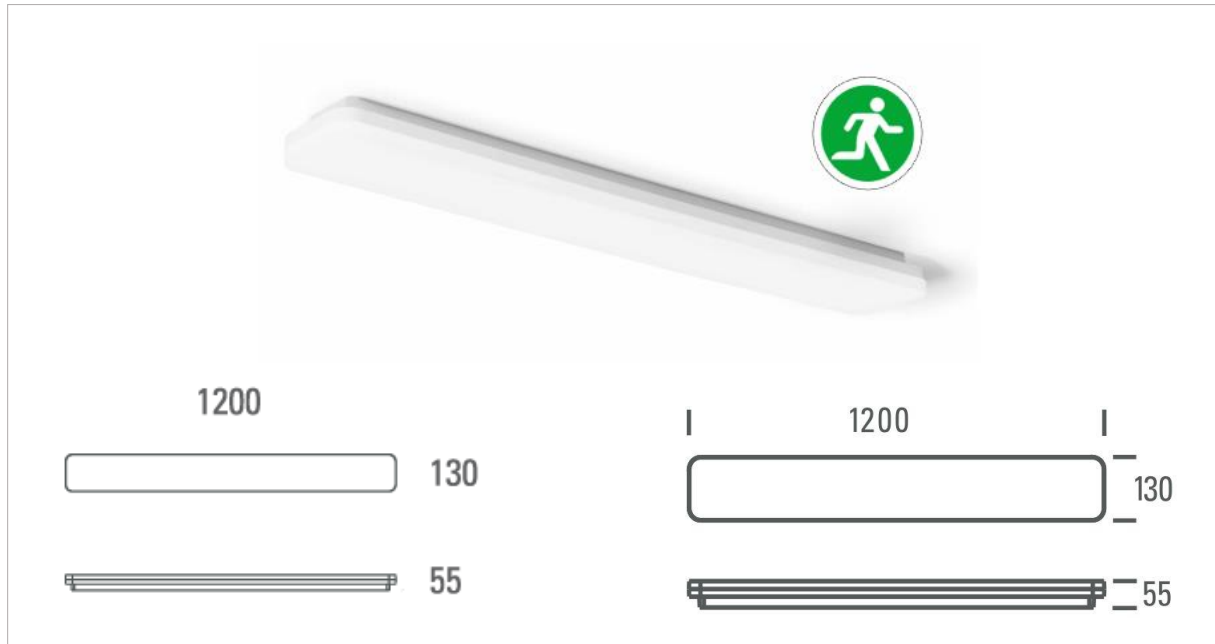

DECKENLEUCHTE

SLICE LONG N 1200 29W/38W 3000K/4000K Not 1h

Spezifikationen:

Ausführung	weiss
Schaltung	ein/aus Not 1h
Leistung	29W/38W
Abstrahlwinkel	110°
Schutzklasse	IP44
CRI	>80
Lichtfarbe	3000K/4000K
Lumen	2800lm/3700lm

Artikel:

RL00138071