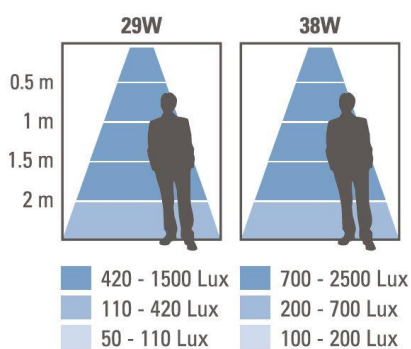

DECKENLEUCHTE

SLICE LONG N 1200 29W/38W 3000K/4000K

Spezifikationen:

Ausführung	EPistar SMD, weiss
Schaltung	ein/aus
Leistung	29W/38W
Abstrahlwinkel	110°
Schutzklasse	IP54
CRI	>80
Lichtfarbe	3000K/4000K
Lumen	2800lm/3700lm

Artikel:

RL00068139

Indoor Distribution Curve