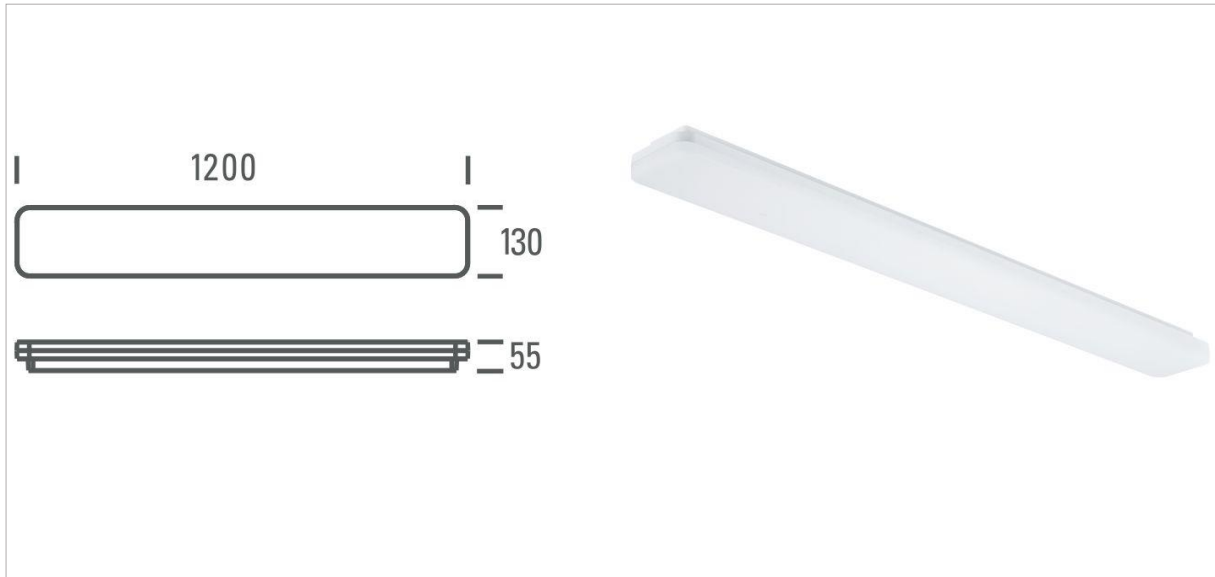

DECKENLEUCHTE

SLICE LONG N 1200 29W/38W 3000K/4000K

Spezifikationen:

Ausführung	EPistar SMD, weiss
Schaltung	ein/aus
Leistung	29W/38W
Abstrahlwinkel	110°
Schutzklasse	IP54
CRI	>80
Lichtfarbe	3000K/4000K
Lumen	2800lm/3700lm

Artikel:

RL00068139

Indoor Distribution Curve