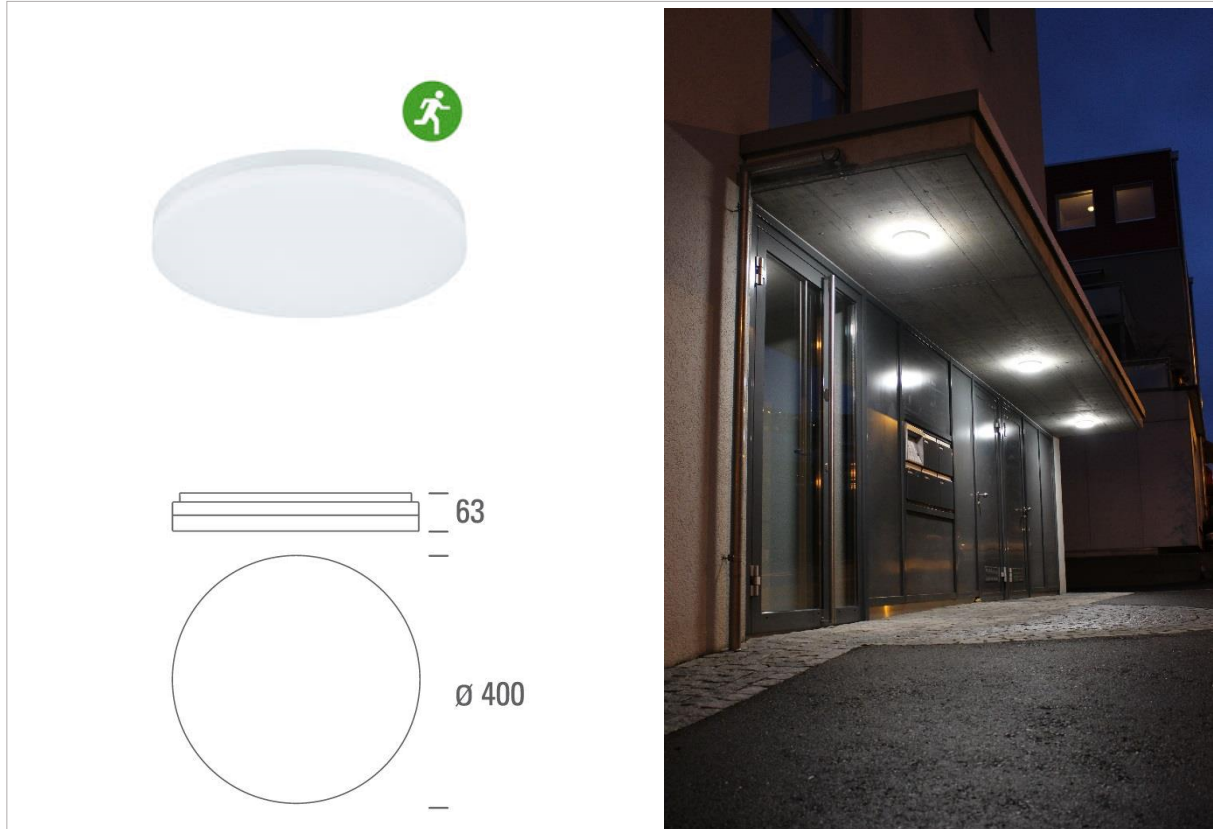

## WAND/DECKENLEUCHE

SLICE CIRCLE N IV 29W/38W Not 1h 3000K/4000K Rund

### Artikel:

Ausführung	weiss
Schaltung	on/off, Not 1h
Leistung	29W/38W
Abstrahlwinkel	110°
Schutzklasse	IP 20
CRI	>80
Lichtfarbe	3000K/4000K
Lumen	2900lm/3800lm
Durchmesser	400mm
Höhe	63mm
Lebensdauer	30'000h