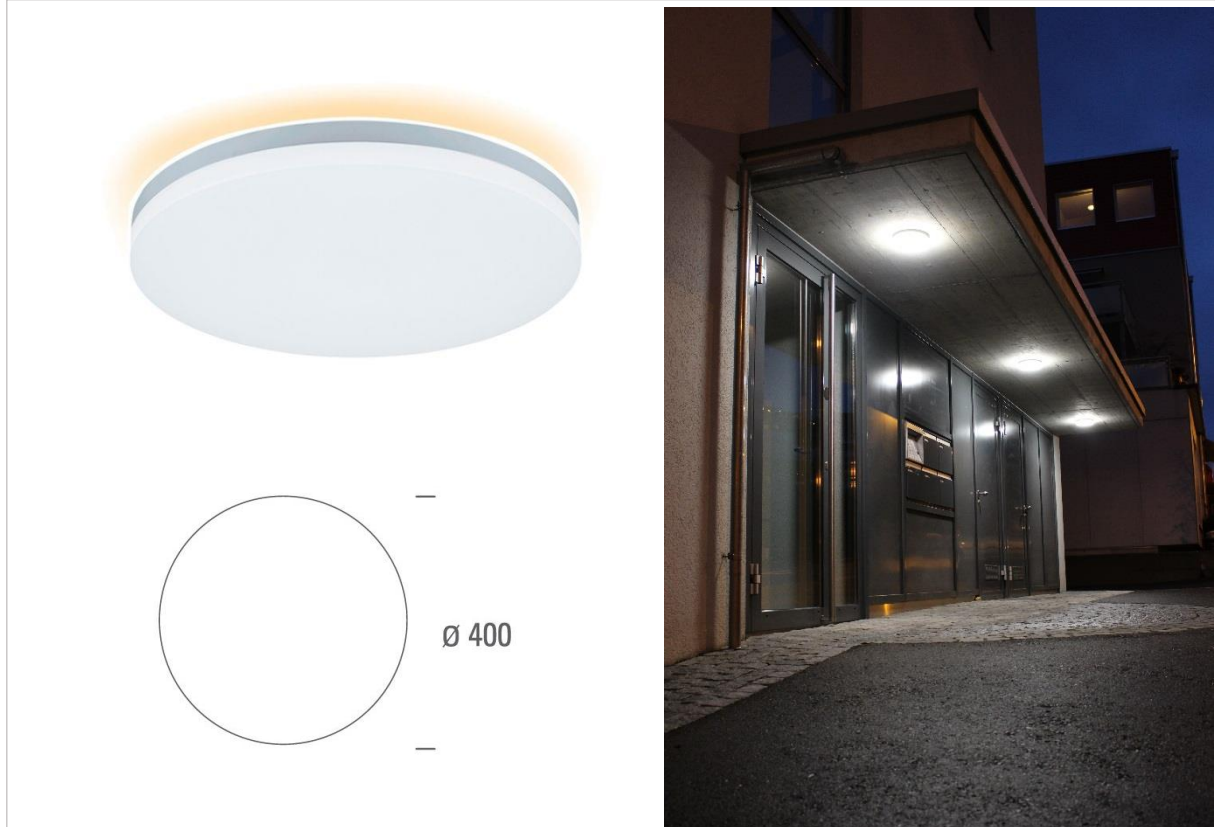

WAND/DECKENLEUCHTE

SLICE CIRCLE N IV Plus Not 1.5h 24W/32W 3000K/4000K Rund

Spezifikationen:

Ausführung	weiss Not 1.5h
Schaltung	on/off
Leistung	24W/32W
Abstrahlwinkel	110°
Schutzklasse	IP 54
CRI	>80
Lichtfarbe	3000K/4000K
Lumen	2400lm/3200lm
Durchmesser	400mm
Höhe	65mm
Lebensdauer	30'000h

Artikel:

RL00138063

Hinweis: Das UPLIGHT ist nicht separat schaltbar, es verhält sich analog dem Direktlichtanteil.