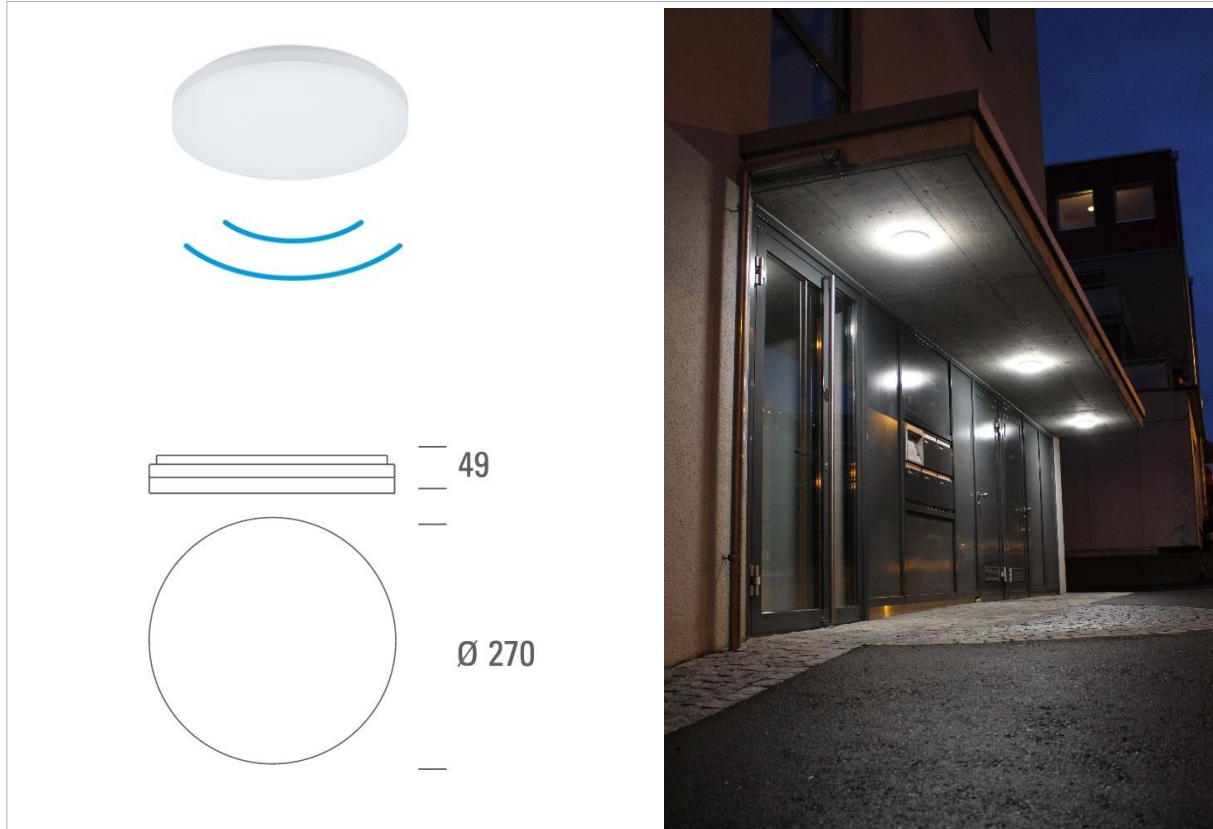

WAND/DECKENLEUCHE

SLICE CIRCLE N III Sensor 18W/24W 3000K/4000K Rund

Spezifikationen:

Ausführung	EPICSTAR SMD, weiss
Schaltung	ein/aus Sensor
Leistung	18W/24W
Abstrahlwinkel	110°
Schutzklasse	IP 54
CRI	>80
Lichtfarbe	3000K/4000K
Lumen	1800lm/2400lm
Lebensdauer	30'000h