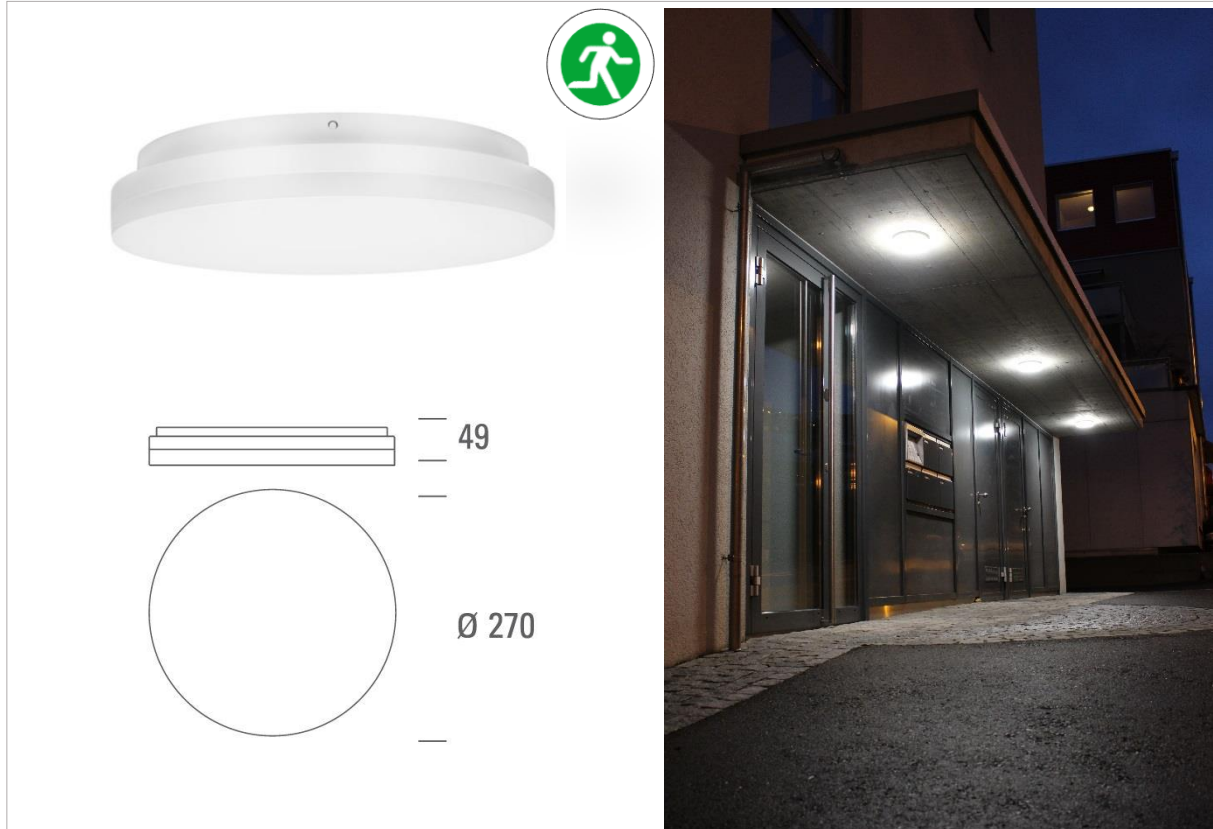

WAND/DECKENLEUCHE

SLICE CIRCLE N III Not 1h 18W/24W 3000K/4000K Rund

Spezifikationen:

Ausführung	weiss
Schaltung	ein/aus NOT 1h
Leistung	18W/24W
Abstrahlwinkel	110°
Schutzklasse	IP 20
CRI	>80
Lichtfarbe	3000K/4000K
Lumen	1800lm/2400lm
Lebensdauer	30'000h

Artikel:

RL00138059

Indoor Distribution Curve

Average Beam Angle: 110°