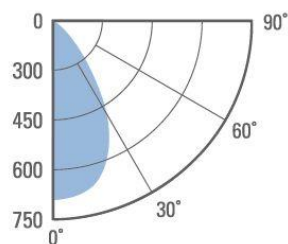

WAND/DECKENLEUCHE

SLICE CIRCLE N III Not 1h 18W/24W 3000K/4000K Rund

Spezifikationen:

Ausführung	weiss
Schaltung	ein/aus NOT 1h
Leistung	18W/24W
Abstrahlwinkel	110°
Schutzklasse	IP 20
CRI	>80
Lichtfarbe	3000K/4000K
Lumen	1800lm/2400lm
Lebensdauer	30'000h

Artikel:

RL00138059

Indoor Distribution Curve

Average Beam Angle: 110°