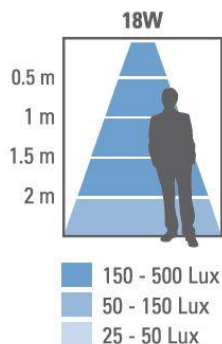

WAND/DECKENLEUCHE

SLICE CIRCLE N III Not 1h 18W/24W 3000K/4000K Rund

Spezifikationen:

Ausführung	weiss
Schaltung	ein/aus NOT 1h
Leistung	18W/24W
Abstrahlwinkel	110°
Schutzklasse	IP 20
CRI	>80
Lichtfarbe	3000K/4000K
Lumen	1800lm/2400lm
Lebensdauer	30'000h

Artikel:

RL00138059

Indoor Distribution Curve

Average Beam Angle: 110°