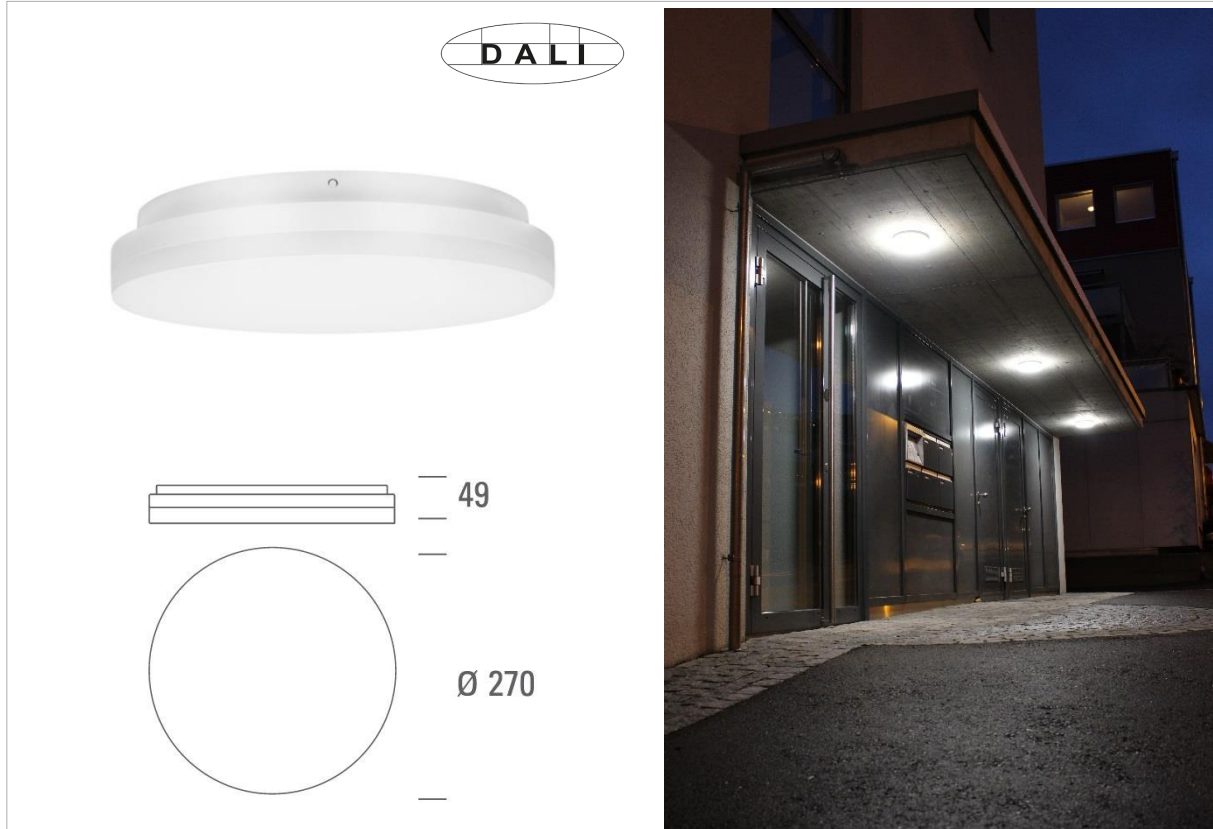

## WAND/DECKENLEUCHE

SLICE CIRCLE N III DALI, Push Dim 18W/24W 3000K/4000K Rund

### Spezifikationen:

Ausführung	weiss
Schaltung	DALI / Push Dim
Leistung	18W/24W
Abstrahlwinkel	110°
Schutzklasse	IP 54
CRI	>80
Lichtfarbe	3000K/4000K
Lumen	1800lm/2400lm
Lebensdauer	30'000h