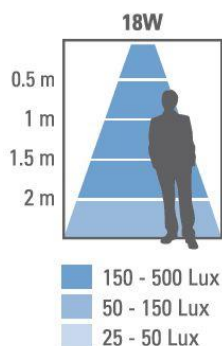

## WAND/DECKENLEUCHE

SLICE CIRCLE N III 18W/24W 3000K/4000K Rund

### Spezifikationen:

Ausführung	EPICSTAR SMD, weiss
Schaltung	ein/aus
Leistung	18W/24W
Abstrahlwinkel	110°
Schutzklasse	IP 54
CRI	>80
Lichtfarbe	3000K/4000K
Lumen	1800lm/2400lm
Lebensdauer	50'000h

### Indoor Distribution Curve