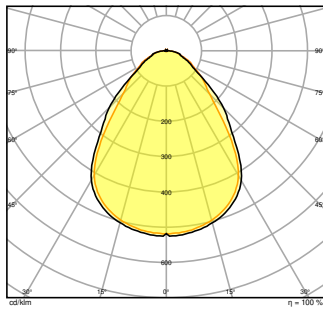

Maße & Gewicht

Länge	620,00 mm
Breite	620,00 mm
Höhe	32,00 mm
Produktgewicht	1920,00 g