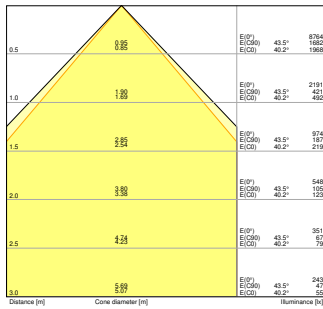

Maße & Gewicht

Länge	620,00 mm
Breite	620,00 mm
Höhe	32,00 mm
Produktgewicht	1920,00 g