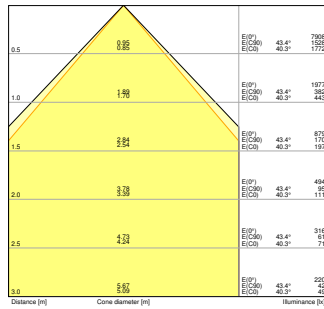

Maße & Gewicht

Länge	620,00 mm
Breite	620,00 mm
Höhe	32,00 mm
Produktgewicht	1920,00 g