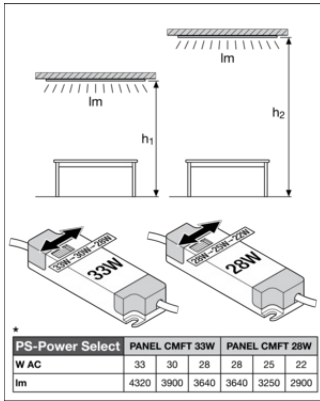

Referenzen / Verweise

- Zur Garantie siehe www.ledvance.de/garantie

Haftungsausschluss

Änderungen und Irrtümer vorbehalten. Vergewissern Sie sich, dass Sie immer den neuesten Stand verwenden.