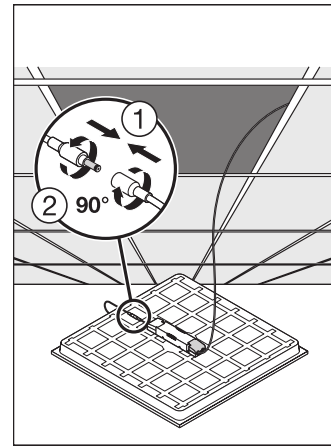

Referenzen / Verweise

- Zur Garantie siehe www.ledvance.de/garantie

Haftungsausschluss

Änderungen und Irrtümer vorbehalten. Vergewissern Sie sich, dass Sie immer den neuesten Stand verwenden.