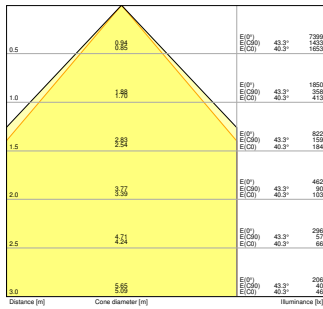

Maße & Gewicht

Länge	620,00 mm
Breite	620,00 mm
Höhe	32,00 mm
Produktgewicht	1920,00 g