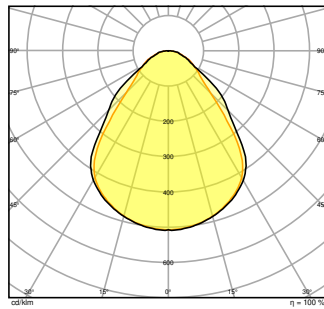

Maße & Gewicht

Länge	620,00 mm
Breite	620,00 mm
Höhe	32,00 mm
Produktgewicht	1920,00 g