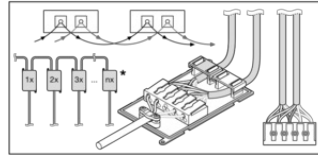

Referenzen / Verweise

- Zur Garantie siehe www.ledvance.de/garantie

Haftungsausschluss

Änderungen und Irrtümer vorbehalten. Vergewissern Sie sich, dass Sie immer den neuesten Stand verwenden.