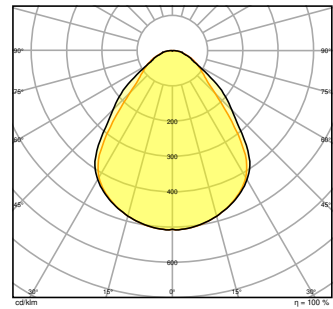

Maße & Gewicht

Länge	620,00 mm
Breite	620,00 mm
Höhe	32,00 mm
Produktgewicht	1920,00 g