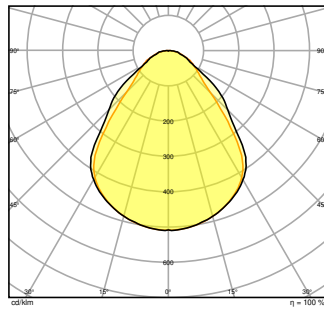

Maße & Gewicht

Länge	620,00 mm
Breite	620,00 mm
Höhe	32,00 mm
Produktgewicht	1920,00 g