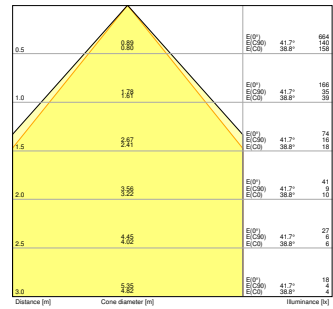

Maße & Gewicht

Länge	620,00 mm
Breite	620,00 mm
Höhe	32,00 mm
Produktgewicht	1920,00 g