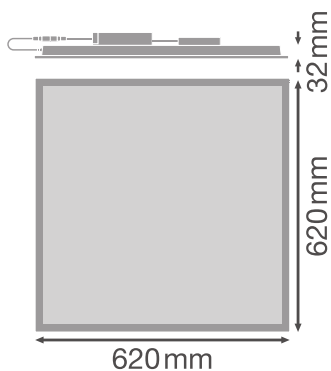

### Photometrische Daten

Lichtstrom	4320 lm / 3900 lm / 3640 lm <sup>1)</sup>
Lichtausbeute	130 lm/W <sup>1)</sup>
Farbtemperatur	3000 K
Lichtfarbe (Bezeichnung)	Warm weiß
Farbwiedergabeindex Ra	> 80
Standardabweichung des Farbabgleichs	≤ 3 sdc <sub>m</sub>
Flimmerarm	Ja
Flimmer-Messgröße (Pst LM)	< 1
Messgröße für Stroboskop-Effekte (SVM)	< 0.4
Photobiologische Risikogruppe gemäß EN62778	RG0
Ausstrahlungswinkel	90 °
UGR	< 19

Maße & Gewicht

Länge	620,00 mm
Breite	620,00 mm
Höhe	32,00 mm
Produktgewicht	1920,00 g