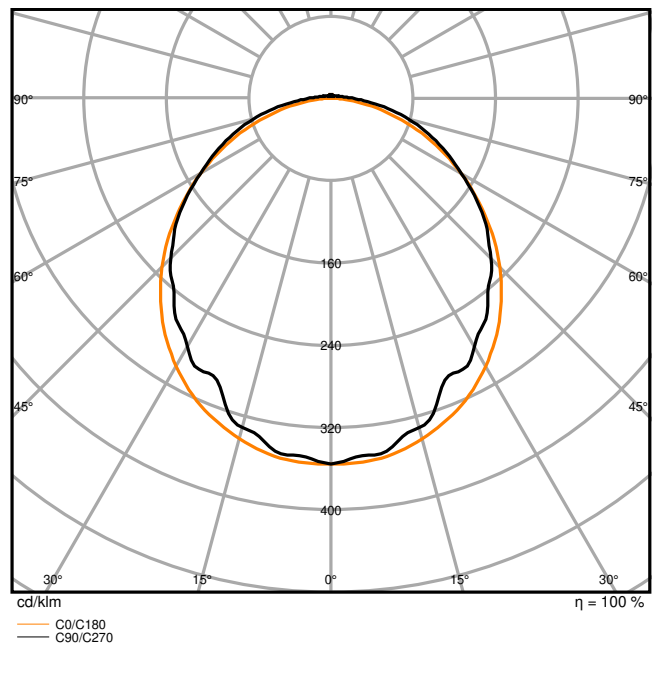

Produkteigenschaften

- Hohe Lichtausbeute: bis zu 139 lm/W
- Ausstrahlungswinkel: 110°

TECHNISCHE DATEN

Elektrische Daten

Nennleistung	18,00 W
Nennspannung	220...240 V
Netzfrequenz	50...60 Hz
Nennstrom	90,000 mA
Einschaltstrom	10,4 A
Einschaltstromdauer T_{h50}	154 μ s
Max. Anzahl der Leuchten Leitungsschutzschalter B16	58
Max. Anz. Leucht. an Sicherungsaut. C10 A	46
Max. Anzahl der Leuchten Leitungsschutzschalter C16	73
Netzleistungsfaktor λ	> 0,90
Oberschwingungsgehalt	< 20 %
Schutzklasse	I
Betriebsart	Integrierter LED-Treiber

Photometrische Daten

Lichtstrom	2400 lm
Lichtausbeute	133 lm/W
Farbtemperatur	6500 K
Lichtfarbe (Bezeichnung)	Kaltes Tageslicht
Farbwiedergabeindex Ra	> 80
Standardabweichung des Farbabgleichs	4 sdc
Flimmerarm	Ja
Flimmer-Messgröße (Pst LM)	≤ 1
Messgröße für Stroboskop-Effekte (SVM)	≤ 0.4
Photobiologische Risikogruppe gemäß EN62778	RG0
Ausstrahlungswinkel	110 °

LDC typ cone

LDC typ polar

Maße & Gewicht

Länge	1200,00 mm
Breite	82,00 mm
Höhe	68,00 mm
Produktgewicht	1343,00 g

Materialien & Farben

Produktfarbe	Grau
Gehäusefarbe	Grau
Gehäusematerial	Polycarbonat (PC)
Material Abdeckung	Polycarbonat (PC)
Material der lichtemittierenden Fläche	Polycarbonat (PC)
Glühdrahtprüfung nach IEC 60695-2-12	850 °C
Quecksilbergehalt der Lampe	0.0 mg