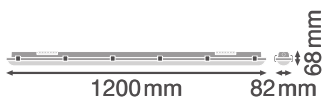

Produkteigenschaften

- Hohe Lichtausbeute: bis zu 139 lm/W
- Ausstrahlungswinkel: 110°

TECHNISCHE DATEN

Elektrische Daten

Nennleistung	18,00 W
Nennspannung	220...240 V
Netzfrequenz	50...60 Hz
Nennstrom	90,000 mA
Einschaltstrom	10,4 A
Einschaltstromdauer T_{h50}	154 μ s
Max. Anzahl der Leuchten Leitungsschutzschalter B16	58
Max. Anz. Leucht. an Sicherungsaut. C10 A	46
Max. Anzahl der Leuchten Leitungsschutzschalter C16	73
Netzleistungsfaktor λ	> 0,90
Oberschwingungsgehalt	< 20 %
Schutzklasse	I
Betriebsart	Integrierter LED-Treiber

Photometrische Daten

Lichtstrom	2400 lm
Lichtausbeute	133 lm/W
Farbtemperatur	6500 K
Lichtfarbe (Bezeichnung)	Kaltes Tageslicht
Farbwiedergabeindex Ra	> 80
Standardabweichung des Farbabgleichs	4 sdc
Flimmerarm	Ja
Flimmer-Messgröße (Pst LM)	≤ 1
Messgröße für Stroboskop-Effekte (SVM)	≤ 0.4
Photobiologische Risikogruppe gemäß EN62778	RG0
Ausstrahlungswinkel	110 °

LDC typ cone

LDC typ polar

Maße & Gewicht

Länge	1200,00 mm
Breite	82,00 mm
Höhe	68,00 mm
Produktgewicht	1343,00 g

Materialien & Farben

Produktfarbe	Grau
Gehäusefarbe	Grau
Gehäusematerial	Polycarbonat (PC)
Material Abdeckung	Polycarbonat (PC)
Material der lichtemittierenden Fläche	Polycarbonat (PC)
Glühdrahtprüfung nach IEC 60695-2-12	850 °C
Quecksilbergehalt der Lampe	0.0 mg