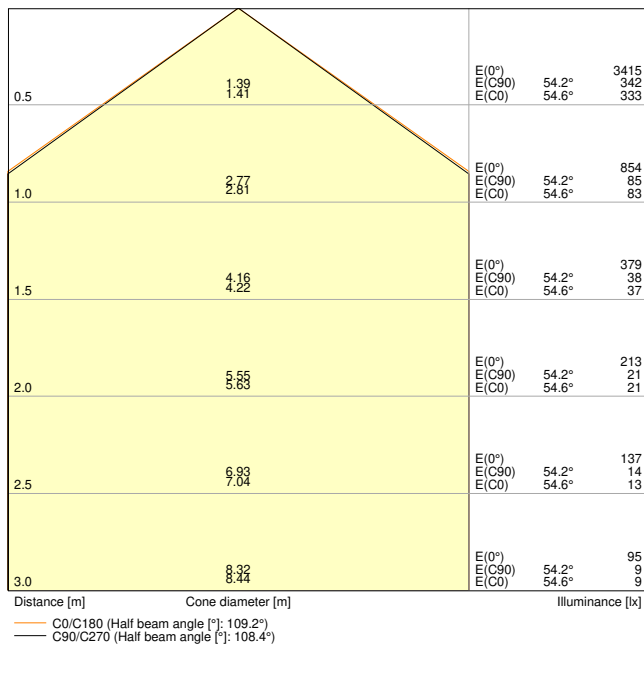

Produkteigenschaften

- Hohe Lichtausbeute: bis zu 139 lm/W
- Ausstrahlungswinkel: 110°

TECHNISCHE DATEN

Elektrische Daten

Nennleistung	18,00 W
Nennspannung	220...240 V
Netzfrequenz	50...60 Hz
Nennstrom	90,000 mA
Einschaltstrom	10,4 A
Einschaltstromdauer T_{h50}	154 μ s
Max. Anzahl der Leuchten Leitungsschutzschalter B16	58
Max. Anz. Leucht. an Sicherungsaut. C10 A	46
Max. Anzahl der Leuchten Leitungsschutzschalter C16	73
Netzleistungsfaktor λ	> 0,90
Oberschwingungsgehalt	< 20 %
Schutzklasse	I
Betriebsart	Integrierter LED-Treiber

Photometrische Daten

Lichtstrom	2400 lm
Lichtausbeute	133 lm/W
Farbtemperatur	6500 K
Lichtfarbe (Bezeichnung)	Kaltes Tageslicht
Farbwiedergabeindex Ra	> 80
Standardabweichung des Farbabgleichs	4 sdc
Flimmerarm	Ja
Flimmer-Messgröße (Pst LM)	≤ 1
Messgröße für Stroboskop-Effekte (SVM)	≤ 0.4
Photobiologische Risikogruppe gemäß EN62778	RG0
Ausstrahlungswinkel	110 °

LDC typ cone

LDC typ polar

Maße & Gewicht

Länge	1200,00 mm
Breite	82,00 mm
Höhe	68,00 mm
Produktgewicht	1343,00 g

Materialien & Farben

Produktfarbe	Grau
Gehäusefarbe	Grau
Gehäusematerial	Polycarbonat (PC)
Material Abdeckung	Polycarbonat (PC)
Material der lichtemittierenden Fläche	Polycarbonat (PC)
Glühdrahtprüfung nach IEC 60695-2-12	850 °C
Quecksilbergehalt der Lampe	0.0 mg