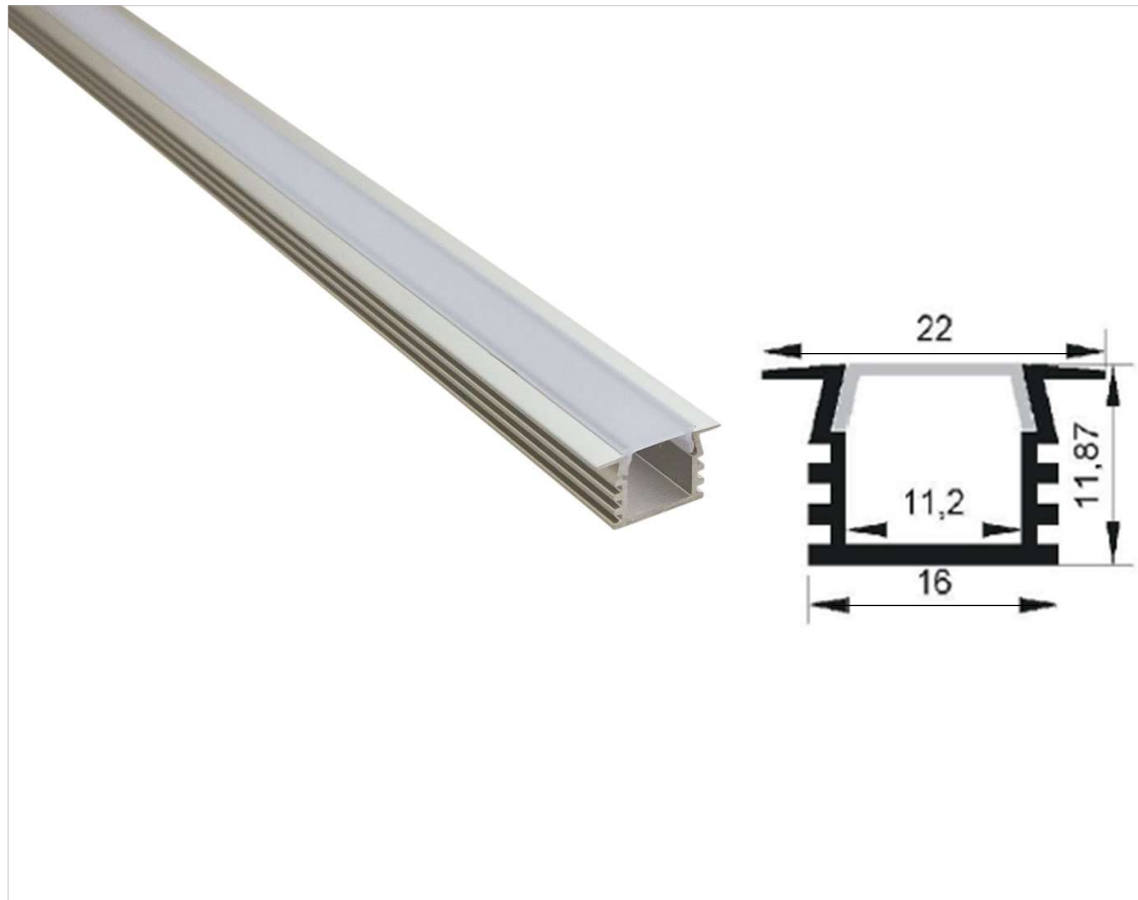

## RL1216-K

PROFIL ALUMINIUM ELOXIERT

**Spezifikationen:**

Masse 06x22mm  
 Länge 3000mm  
 Verarbeitung eloxiert  
 Material Aluminium

**Artikel:**

RL00050845

**Zubehör:**

Abdeckung matt PC  
 Enddeckel