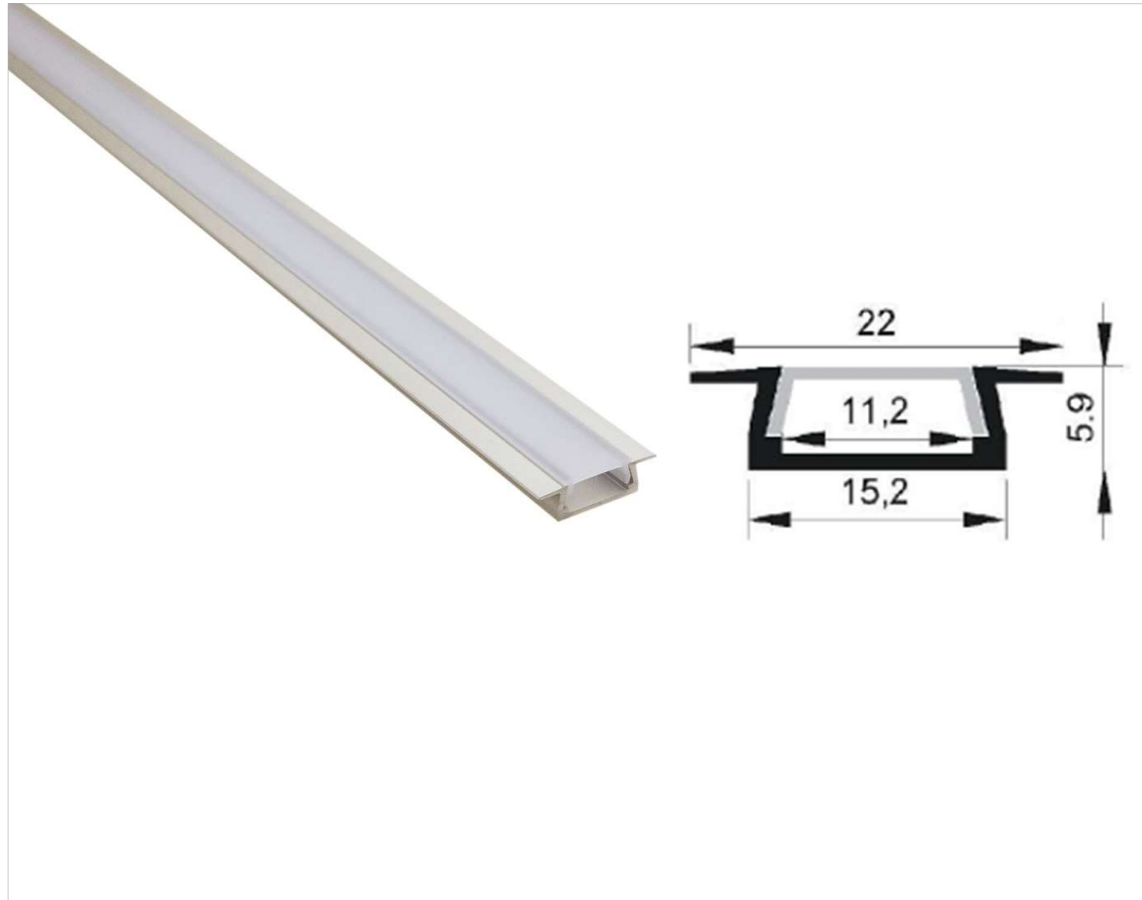

RL0616-K

PROFIL ALUMINIUM ELOXIERT

**Spezifikationen:**

Masse	06x22mm
Länge	3000mm
Verarbeitung	eloxiert
Material	Aluminium

Artikel:

RL00050842

Zubehör:

Abdeckung matt PC
Enddeckel