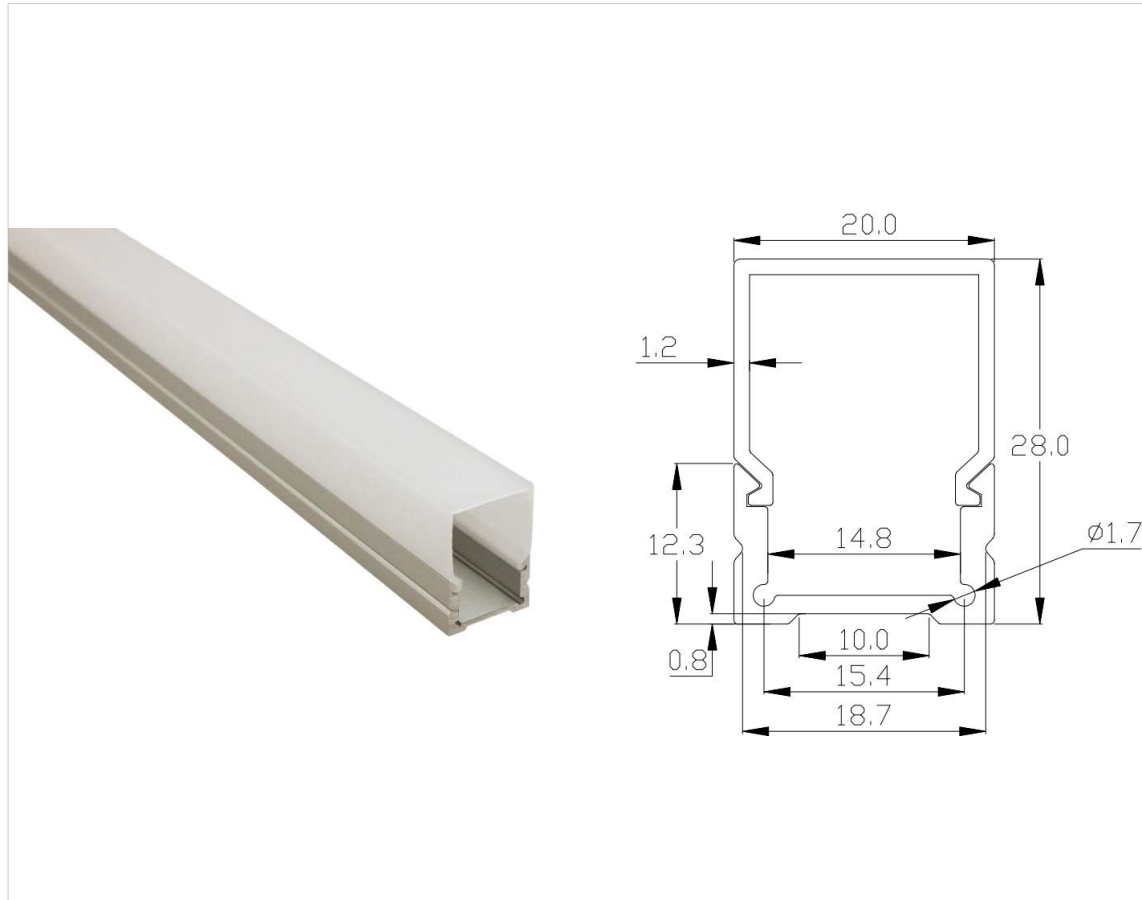

RL1320

PROFIL ALUMINIUM ELOXIERT

Spezifikationen:

Masse	13x20mm
Länge	5000mm
Verarbeitung	eloxiert
Material	Aluminium

Artikel:

RL00050795

Zubehör:

Abdeckung matt hoch 180°	RL00050790
Enddeckel Hoch	RL00050789
Montageklammer	RL00050798