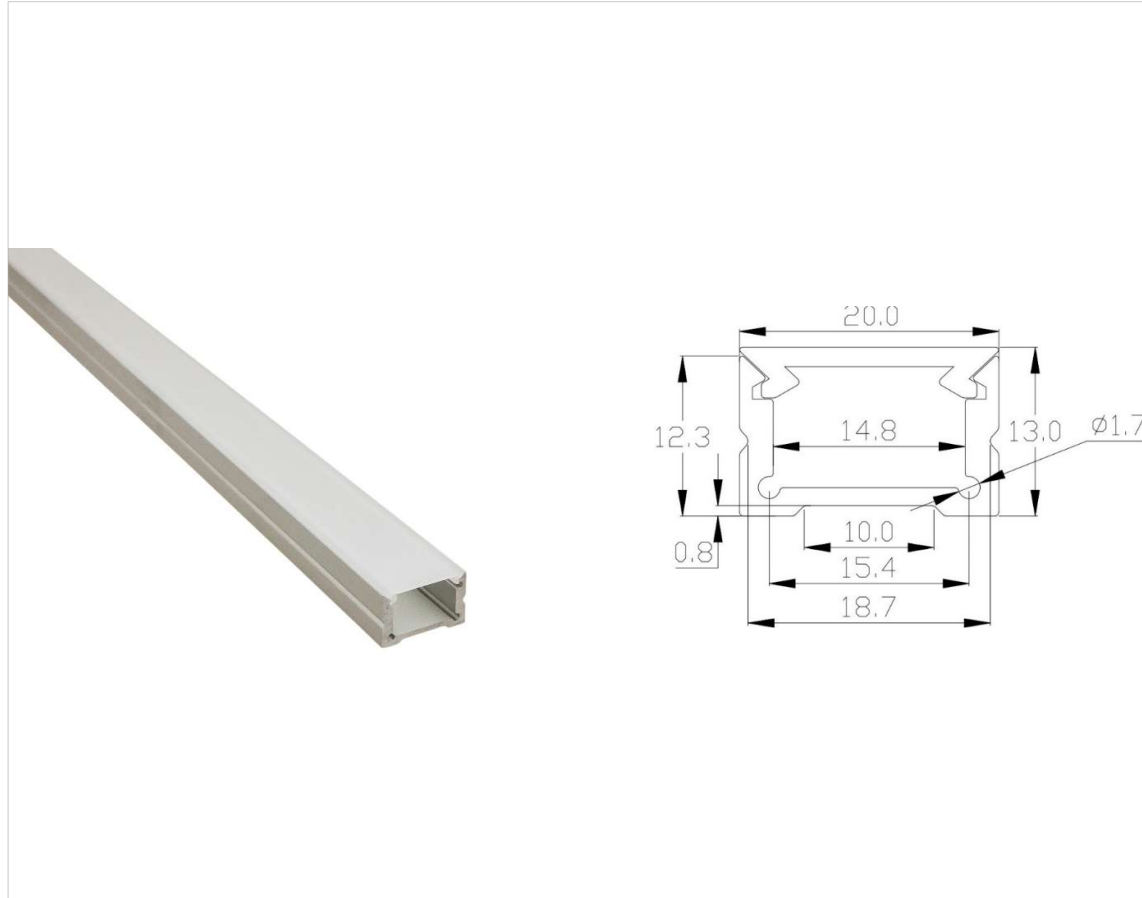

RL1320

PROFIL ALUMINIUM ELOXIERT

Spezifikationen:

Masse	13x20mm
Länge	5000mm
Verarbeitung	eloxiert
Material	Aluminium

Artikel:

RL00050795

Zubehör:

Abdeckung matt PC	RL00017905
Enddeckel	RL00050797
Montageklammer	RL00050798