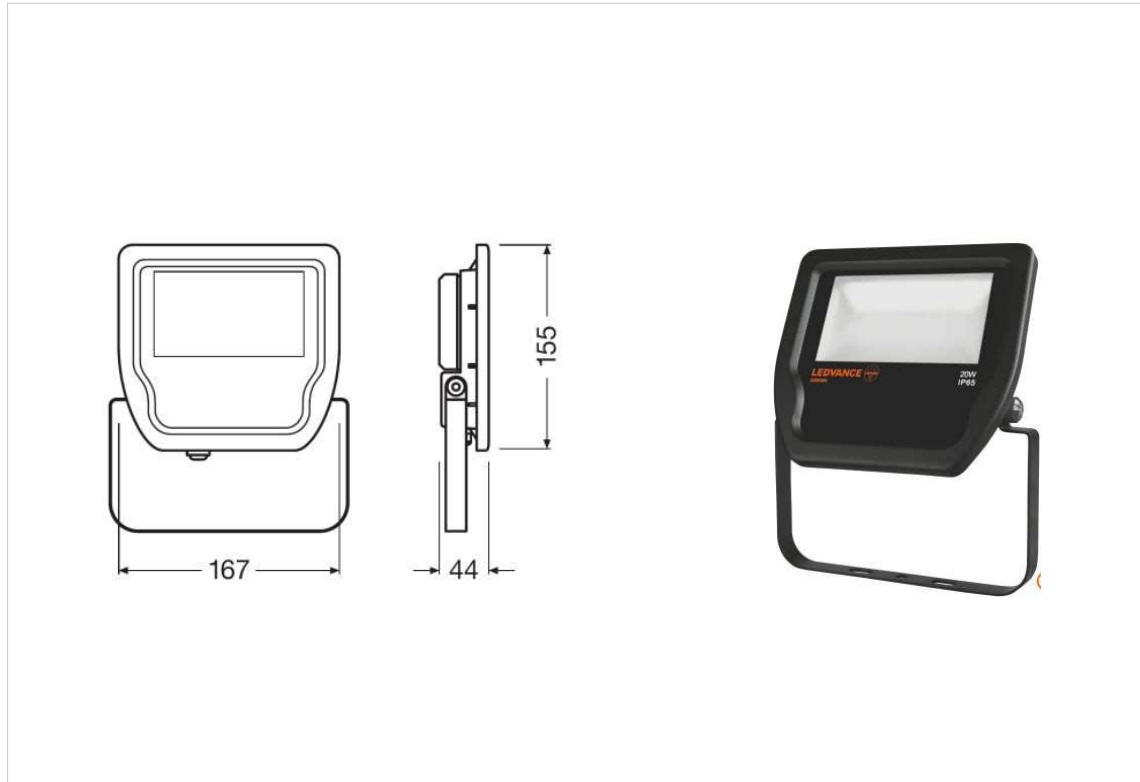

LED-Scheinwerfer IP65

LED-Scheinwerfer IP65

Spezifikationen:

Ausführung	Schwarz
Schaltung	ein/aus
Leistung	20W
Abstrahlwinkel	100°
Schutzklasse	IP65
CRI	>80
Lichtfarbe	3000K
Lumen	2000lm

Artikel:

RL00039883 3000K/20W/2000lm