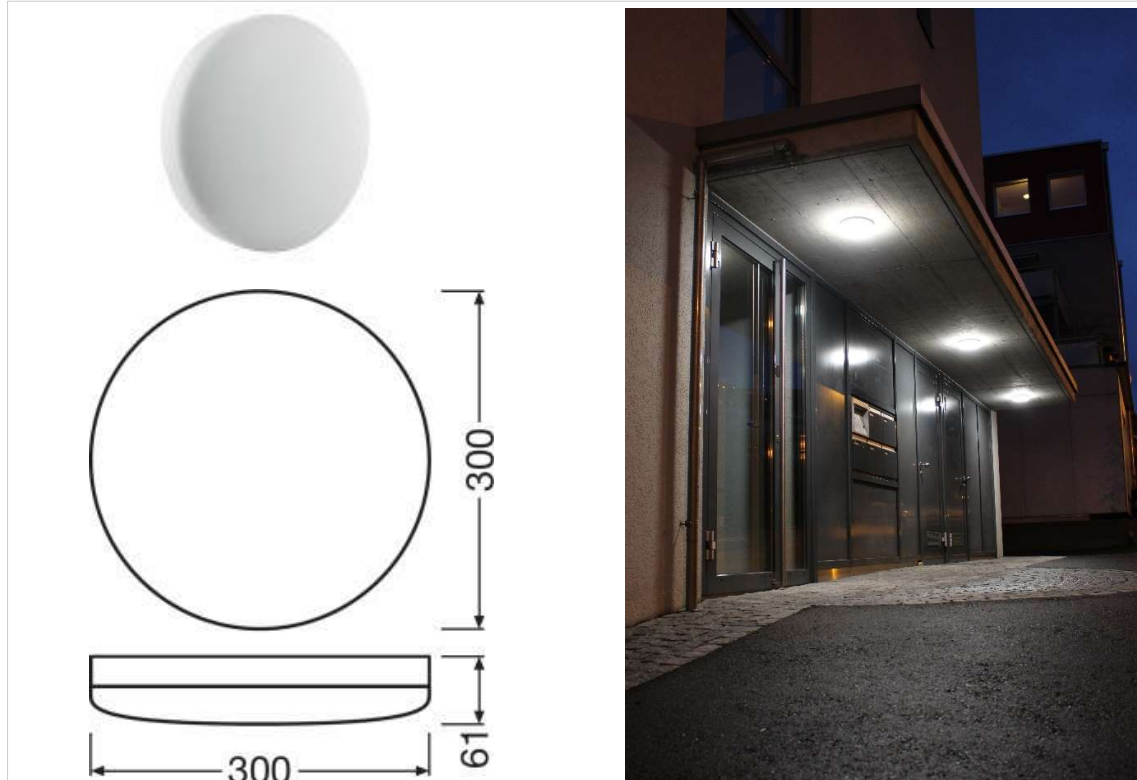

WAND/DECKENLEUCHTE

Rund IP65

Spezifikationen:

Ausführung	Weiss
Schaltung	ein/aus
Leistung	24W
Abstrahlwinkel	110°
Schutzklasse	IP65
CRI	>80
Lichtfarbe	3000K/4000K
Lumen	1800lm/1920lm

Artikel:

RL00039842	3000K/24W/1800lm
RL00039843	4000K/24W/1920lm