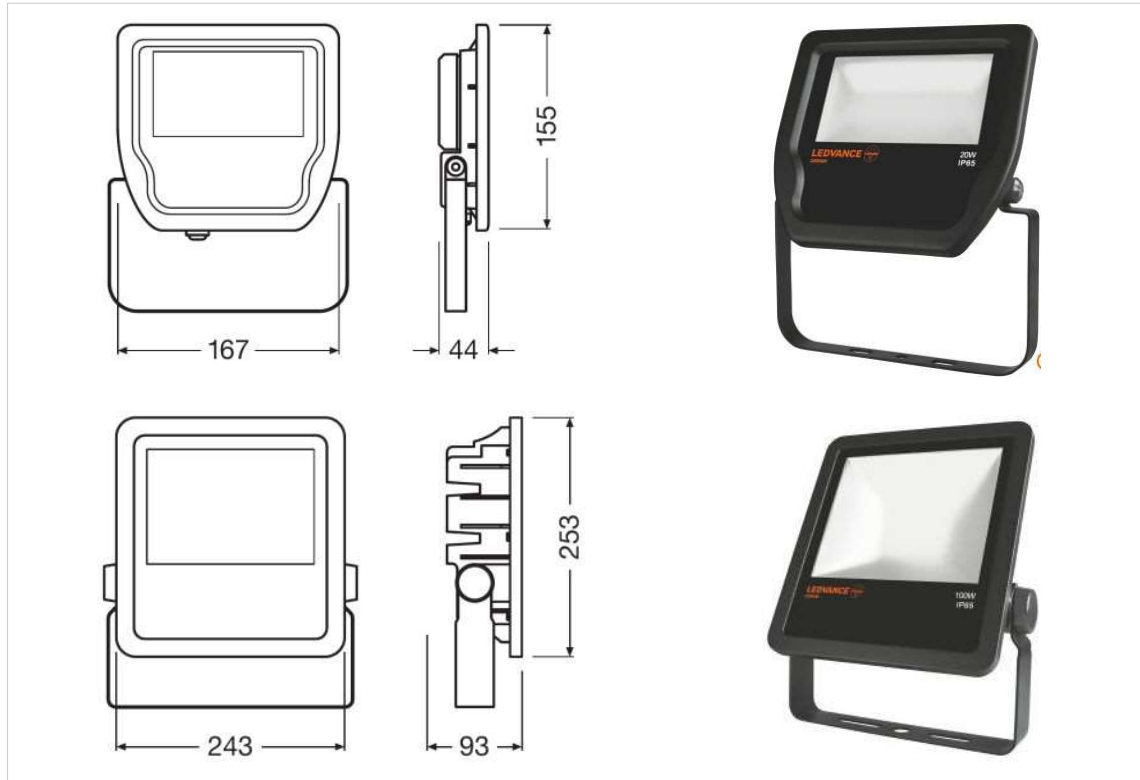

LED-Scheinwerfer IP65

LED-Scheinwerfer IP65

Spezifikationen:

Ausführung	Schwarz
Schaltung	ein/aus
Leistung	20W/100W
Abstrahlwinkel	100°
Schutzklasse	IP65
CRI	>80
Lichtfarbe	4000K
Lumen	2000lm/10000lm

Artikel: