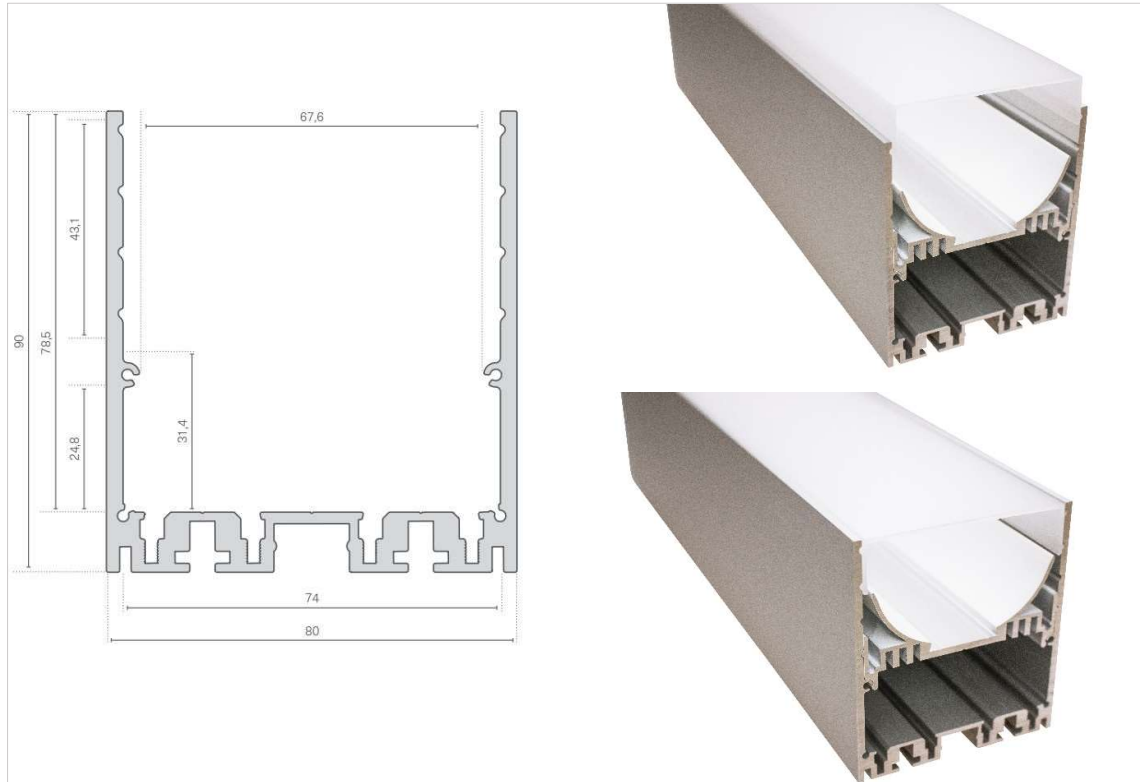

RL8090

PROFIL ALUMINIUM ELOXIERT

Spezifikationen:

Masse	80x90mm (BxH)
Länge	5003mm
Verarbeitung	eloxiert
Material	Aluminium

Artikel:

RL00039653

Zubehör:

Abdeckung matt	RL00039668
Enddeckel	RL00039657
LED-Einsatz	RL00039672