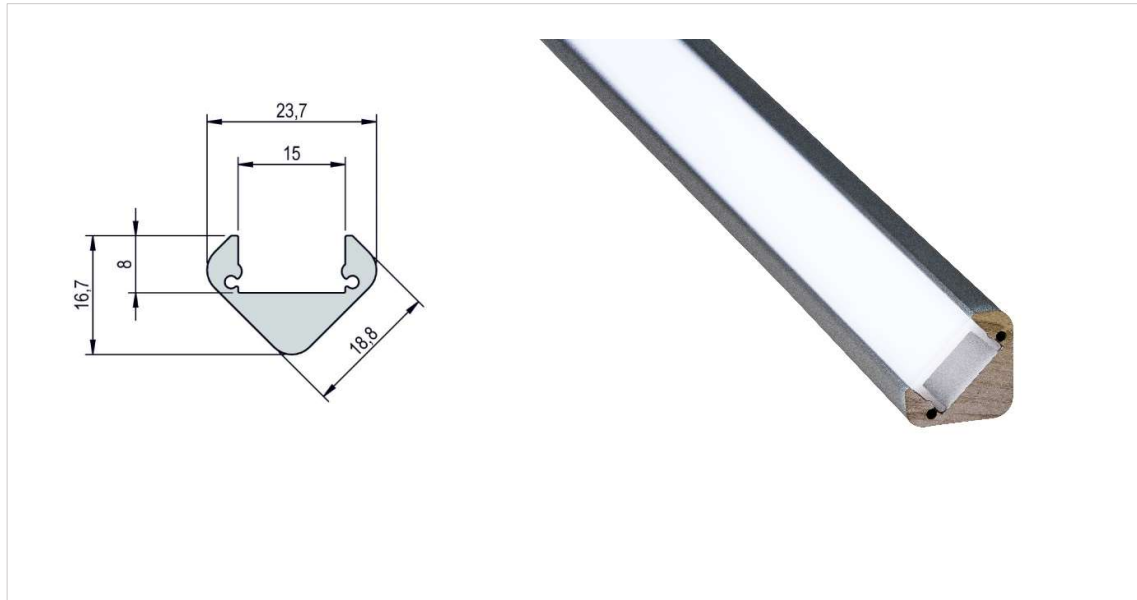

EL2419

PROFIL ALUMINIUM ELOXIERT

Spezifikationen:

Masse	18.8x16.7x23.7mm
Länge	5000mm
Verarbeitung	eloxiert
Material	Aluminium

Artikel:

RL00039591

Zubehör:

Abdeckung matt	RL00039540
Abdeckung klar	RL00039573
Enddeckel	RL00039595