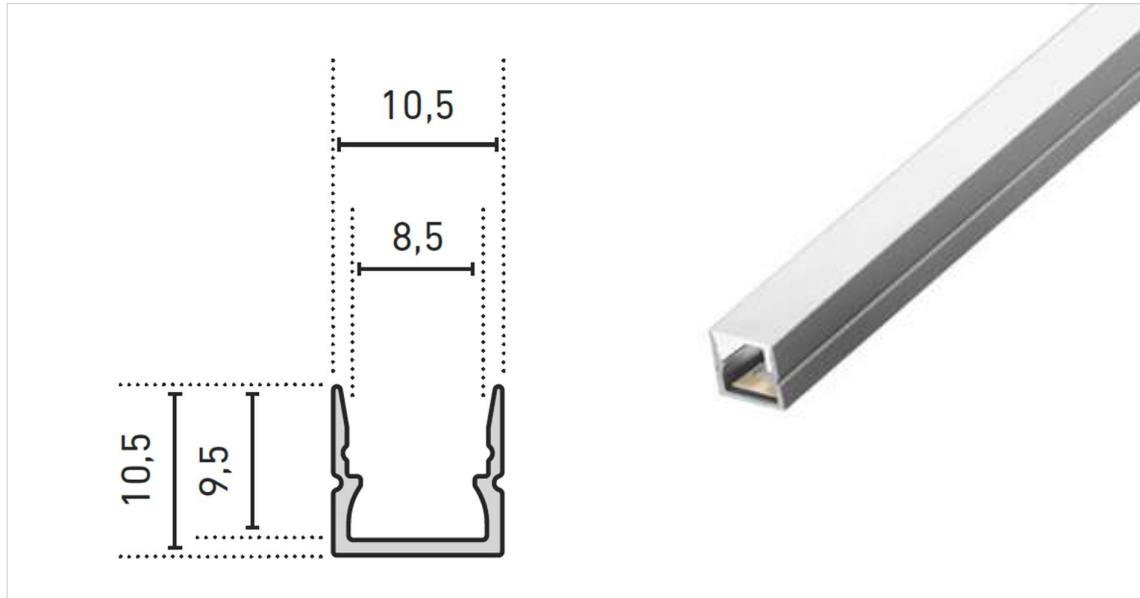

RL10.510.5

PROFIL ALUMINIUM ELOXIERT

Spezifikationen:

Masse	10.5 x 10.5mm
Länge	5000mm
Verarbeitung	eloxiert
Material	Aluminium

Artikel:

RL00039525

Zubehör:

Abdeckung matt	RL00039530
Enddeckel	RL00039534
Halteklammern	RL00039529