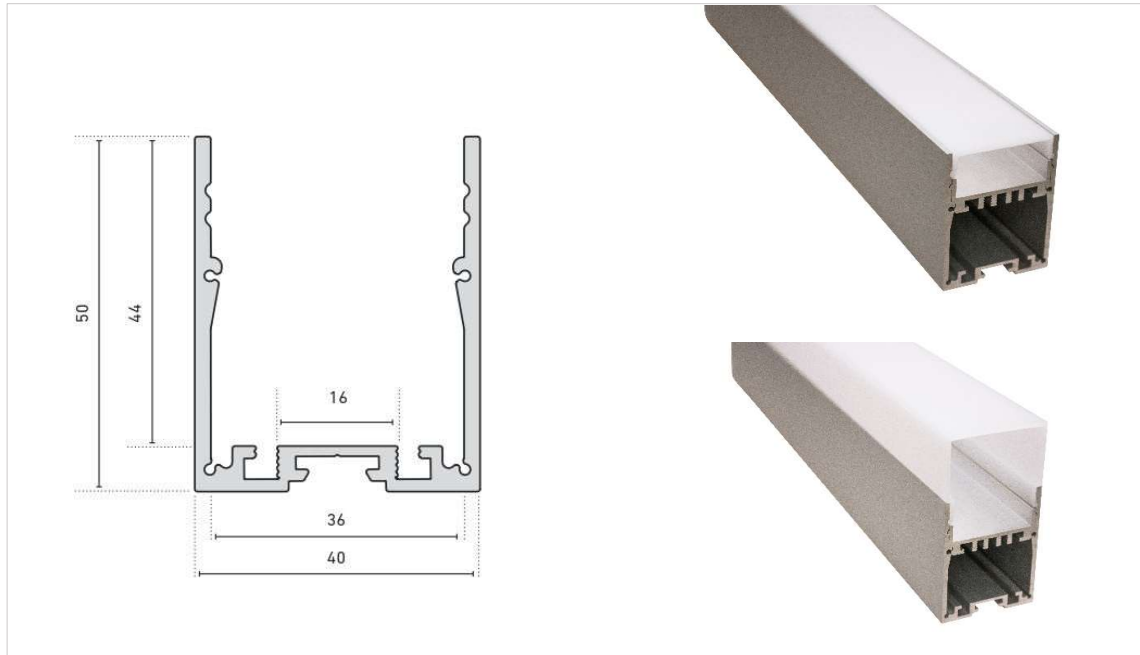

## RL4050

PROFIL ALUMINIUM ELOXIERT

### Spezifikationen:

|              |               |
|--------------|---------------|
| Masse        | 40x50mm (BxH) |
| Länge        | 5003mm        |
| Verarbeitung | eloxiert      |
| Material     | Aluminium     |

### Zubehör:

|                                       |            |
|---------------------------------------|------------|
| LED-Einsatz Alu Profil eloxiert       | RL00039871 |
| Abdeckung opalweiss                   | RL00039873 |
| Abdeckung opalweiss hoch 180°         | RL00039875 |
| Endkappenset, 2 Stück                 | RL00039878 |
| Abdeckung 180° Abschlußkappe, 2 Stück | RL00039874 |
| Leuchtenprofil Abhängung Set, 2x150cm | RL00039872 |
| Verbinder gerade                      | RL00039876 |
| Verbinder 90°                         | RL00039877 |
| Montagehalter Halterset               | RL00039879 |
| Abdeckung Aluminium eloxiert          | RL00039880 |