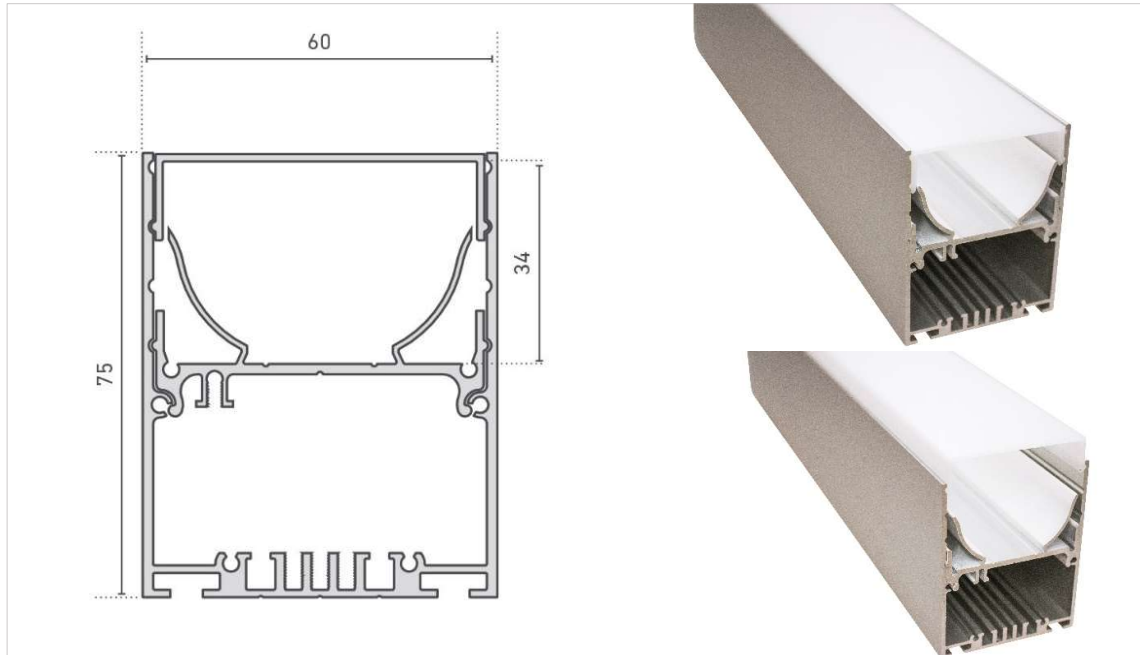

RL6075

PROFIL ALUMINIUM ELOXIERT

**Spezifikationen:**

Masse	60x75mm (BxH)
Länge	5003mm
Verarbeitung	eloxiert
Material	Aluminium

Artikel:

RL00039435

Zubehör:

Abdeckung matt	RL00039469
Enddeckel	RL00039439
LED-Einsatz	RL00039441