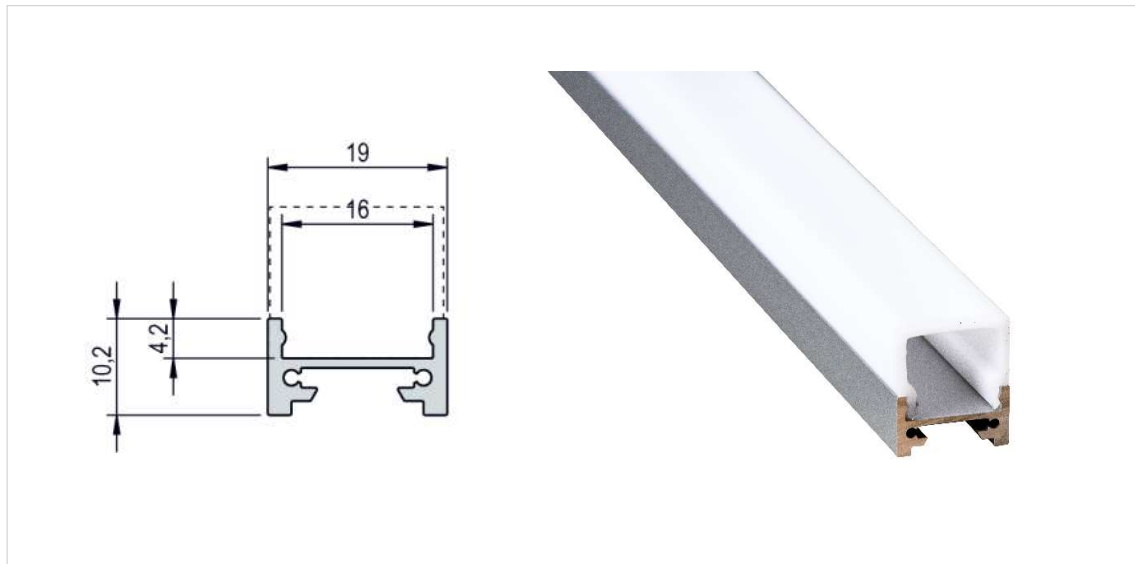

RL2219

PROFIL ALUMINIUM ELOXIERT

**Spezifikationen:**

Masse	19x22mm
Länge	5000mm
Verarbeitung	eloxiert
Material	Aluminium

Artikel:

RL00039352

Zubehör:

Abdeckung matt	RL00039376
Enddeckel	RL00039381
Halteklammern	RL00039735