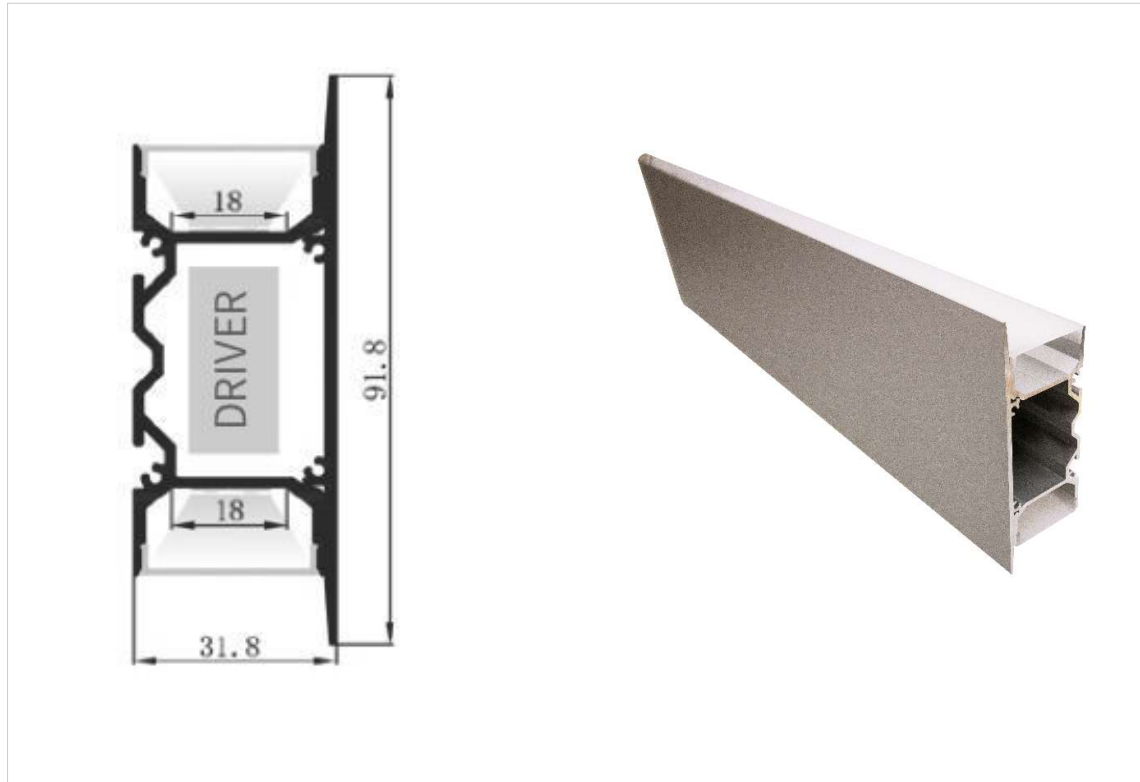

# RL3292 Up-Down

PROFIL ALUMINIUM ELOXIERT

**Spezifikationen:**

Masse	33x92mm
Länge	5000mm
Verarbeitung	eloxiert
Material	Aluminium

**Artikel:**

RL00039268

**Zubehör:**

Abdeckung matt	RL00039269
Enddeckel	RL00039270