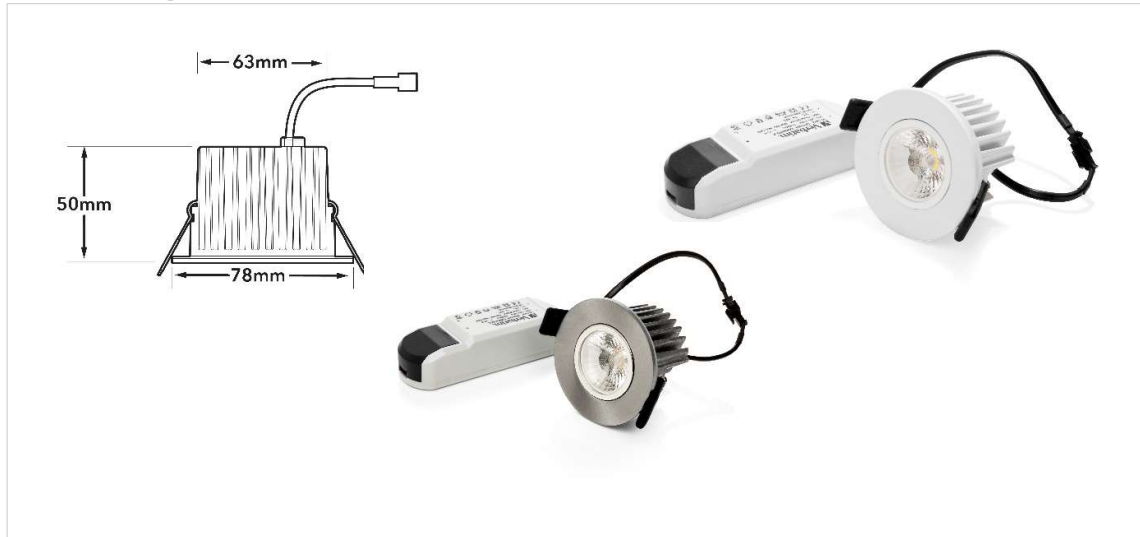

# LED Downlight IP44

LED Downlight IP44

## Spezifikationen:

Ausführung	Weiss/Silber
Schaltung	ein/aus/dimmbar
Leistung	10W
Abstrahlwinkel	90°
Schutzklasse	IP44
CRI	>80
Lichtfarbe	3000K/4000K
Lumen	810lm/840lm

## Artikel:

RL00037776	3000K/10W/810lm/Weiss
RL00037777	4000K/10W/840lm/Weiss
RL00037778	3000K/10W/810lm/Silber
RL00037779	4000K/10W/840lm/Silber