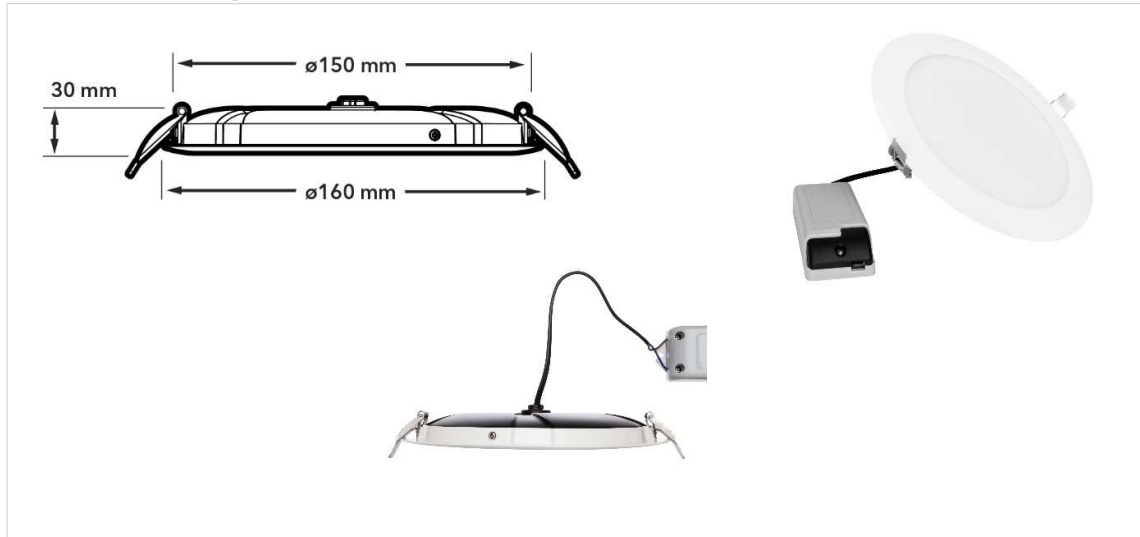

LED Slim Downlight

LED Slim Downlight

Spezifikationen:

Ausführung	Weiss
Schaltung	ein/aus/dimmbar
Leistung	16W
Abstrahlwinkel	110°
Schutzklasse	IP20
CRI	>80
Lichtfarbe	3000K/4000K
Lumen	1450lm/1500lm

Artikel: