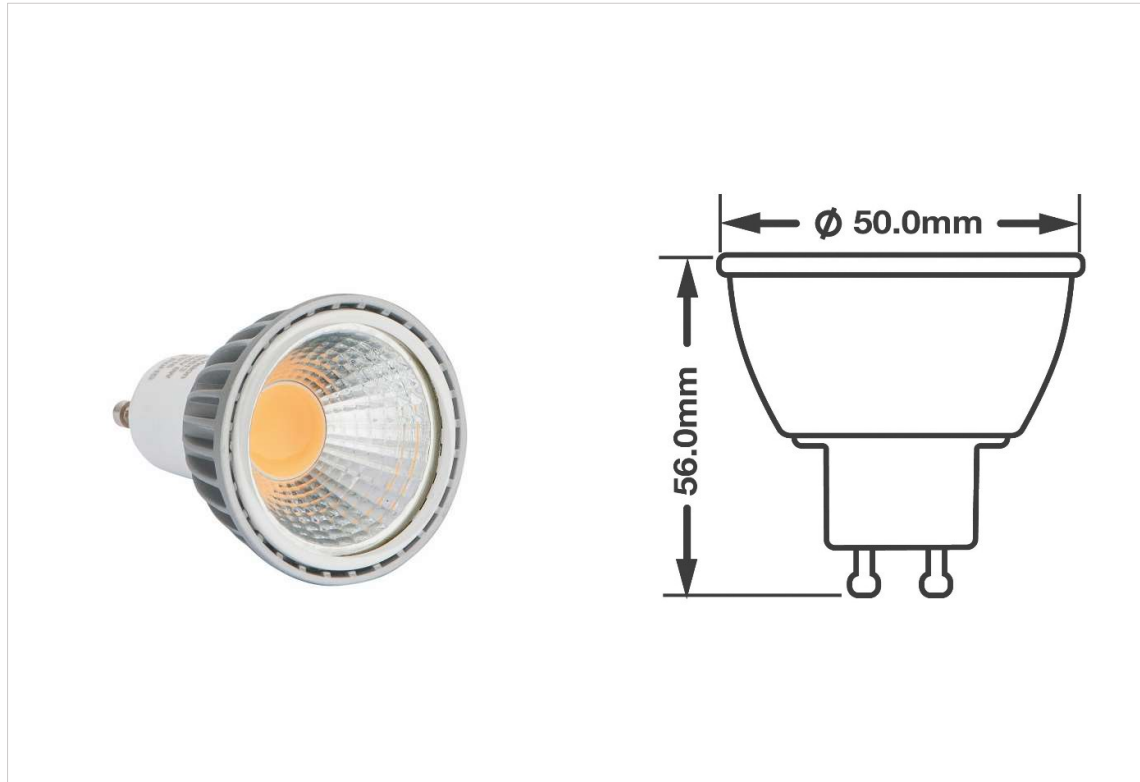

LED-GU10-COB

Retrofit Leuchtmittel

Spezifikationen:

Ausführung	GU 10
Schaltung	ein/aus/dim.
Leistung	6W
Abstrahlwinkel	80°
Schutzklasse	IP20
CRI	>90
Lichtfarbe	2700K/3000K
Lumen	420lm/450lm

Artikel:

RL00018018	2700K/6W/420lm
RL00018019	3000K/6W/450lm