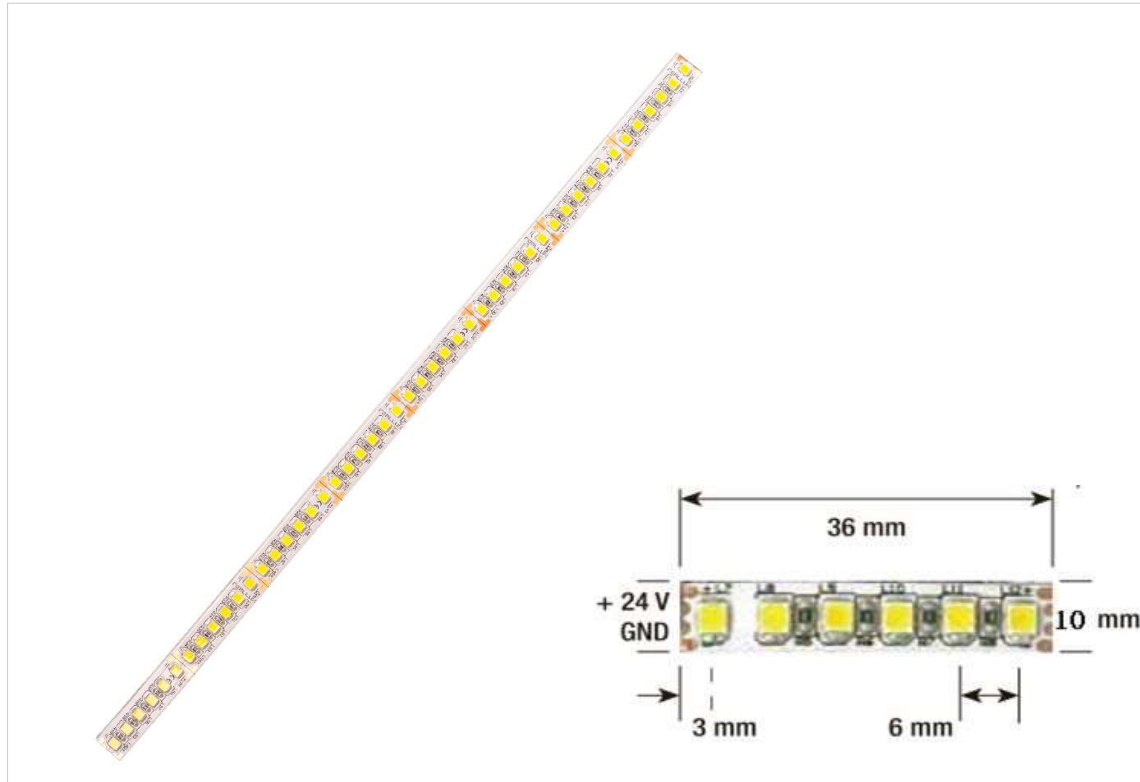

## LED Streifen

Standart Nicht dimmbar

### Spezifikationen:

Ausführung	24V/2835/Nicht dimmbar
Leistung	24W
Abstrahlwinkel	120°
Schutzklasse	IP20
CRI	>80
Lichtfarbe	2700K/3000K/4000K
Lumen	2089lm/2279lm/2325lm