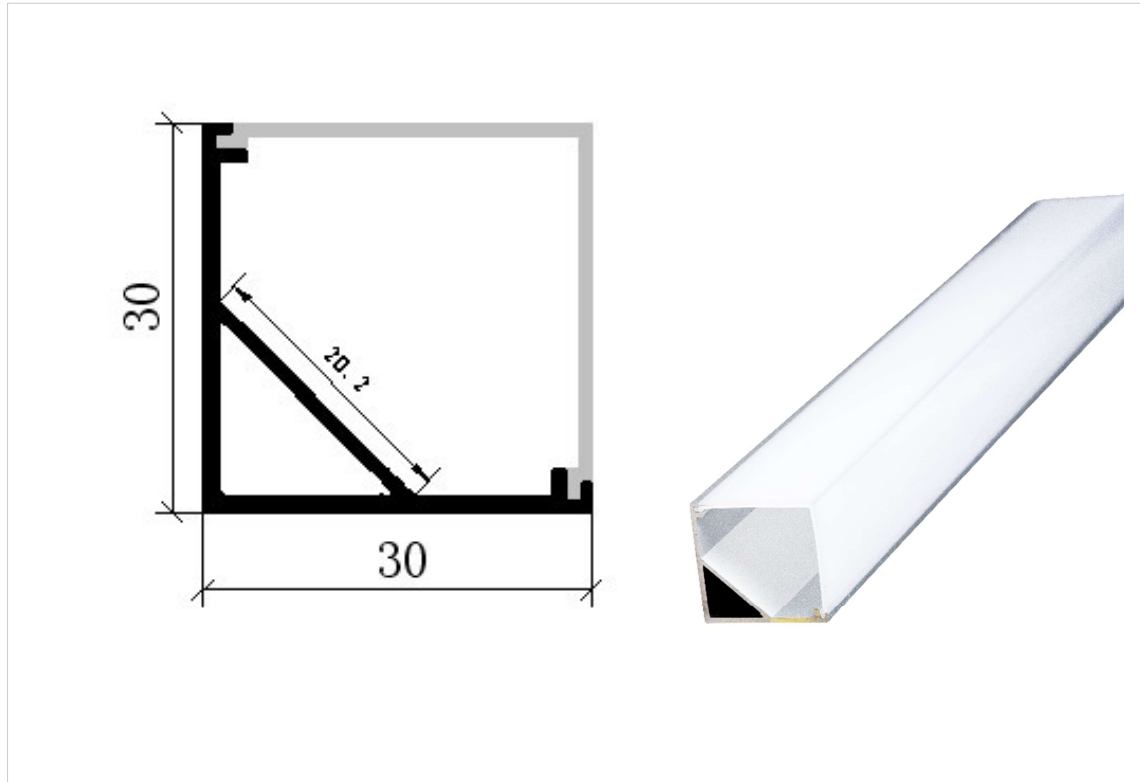

ECK 30x30

PROFIL ALUMINIUM ELOXIERT

Spezifikationen:

Masse	30x30mm
Länge	5000mm
Verarbeitung	eloxiert
Material	Aluminium

Artikel:

RL00018005

Zubehör:

Abdeckung matt	RL00018006
Enddeckel	RL00018007
Montagehalter	RL00018008