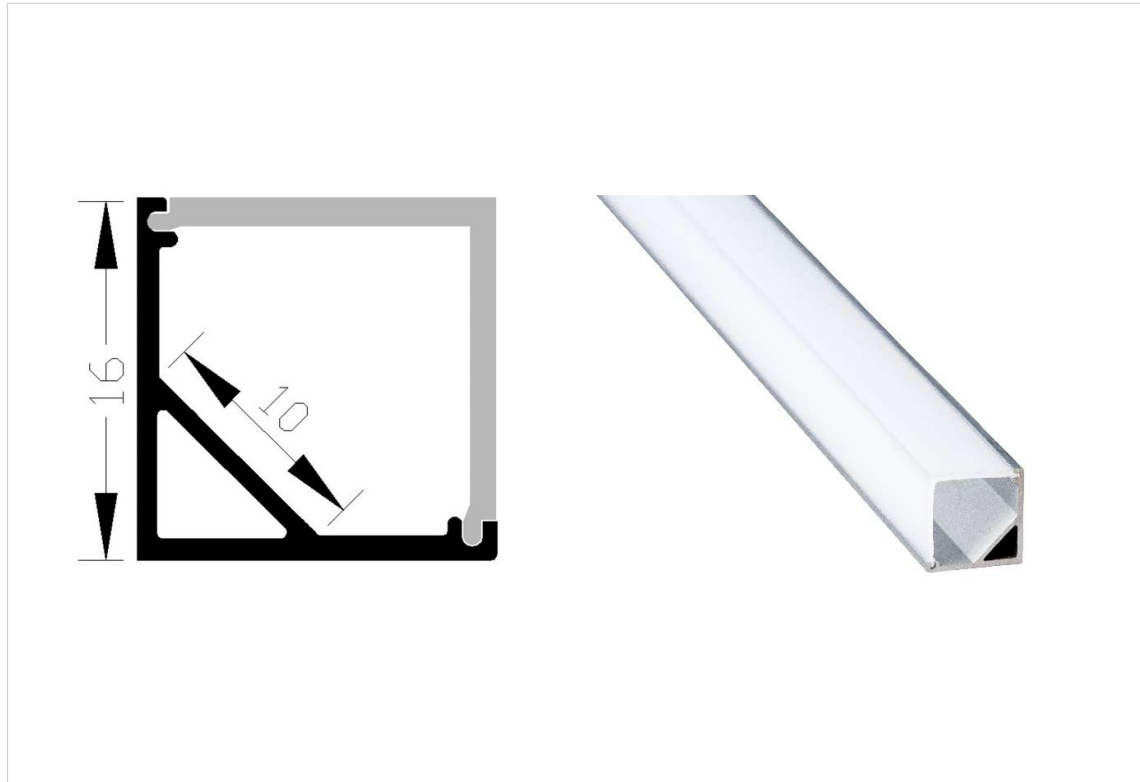

ECK 16x16

PROFIL ALUMINIUM ELOXIERT

Spezifikationen:

Masse	16x16mm
Länge	5000mm
Verarbeitung	eloxiert
Material	Aluminium

Artikel:

RL00018001

Zubehör:

Abdeckung matt	RL00018002
Enddeckel	RL00018003
Montagehalter	RL00018004