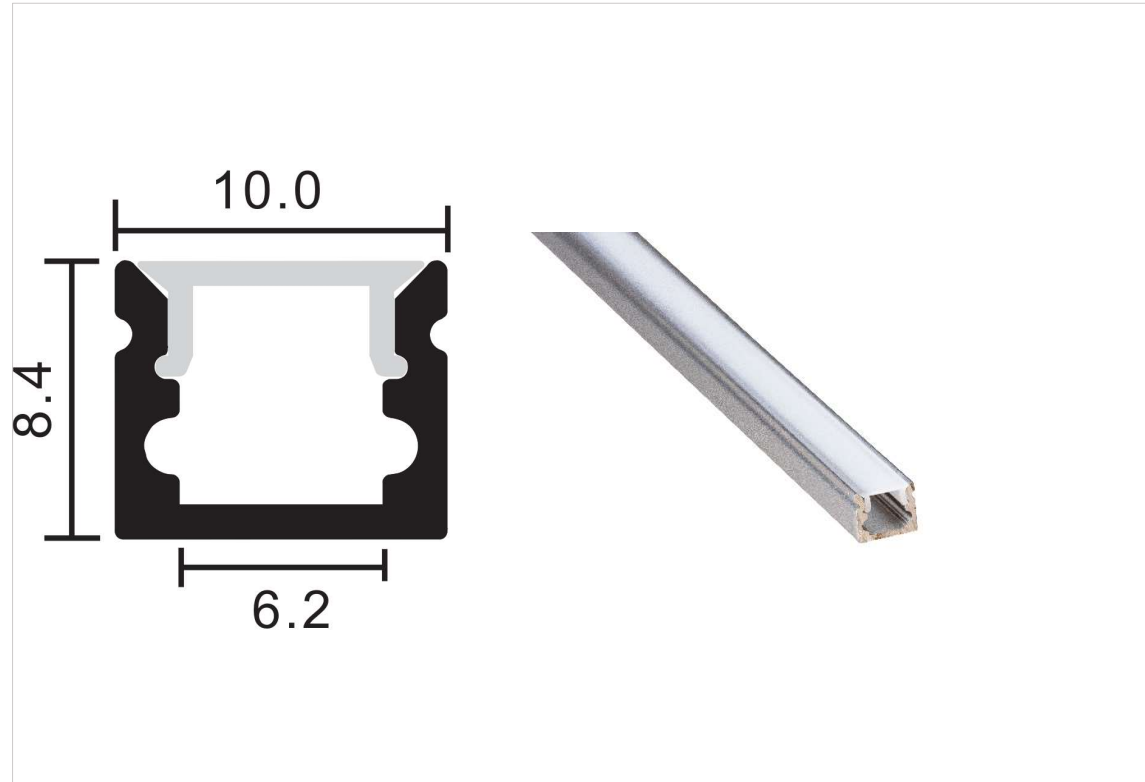

RL0810

PROFIL ALUMINIUM ELOXIERT

**Spezifikationen:**

Masse	08x10mm
Länge	3000mm
Verarbeitung	eloxiert
Material	Aluminium

Artikel:

RL00017997

Zubehör:

Abdeckung matt	RL00017998
Enddeckel	RL00017999
Montagehalter	RL00018000