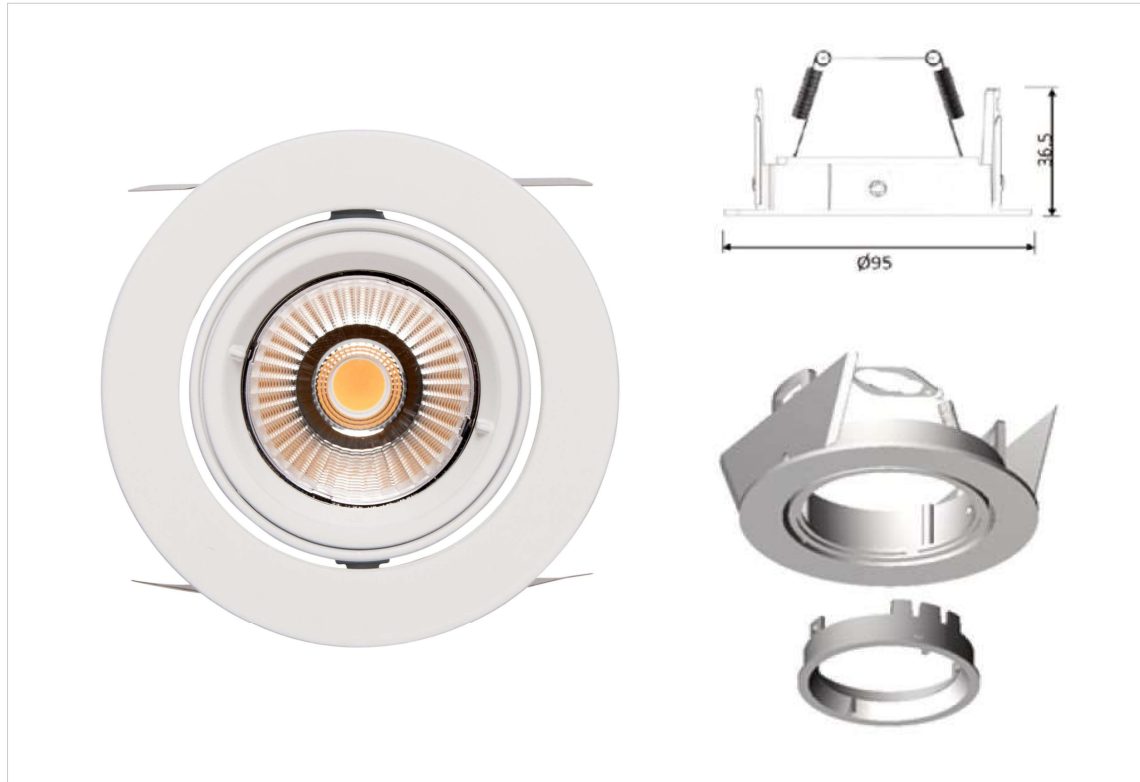

EINBAULEUCHE

GE-LED-WMF

**Spezifikationen:**

Ausführung	weiss matt flat
Lochausschnitt	80mm
Orientierbar	35°
Montage	Trapez-Blattfedern

Artikel:RL00017982 Weiss matt flat
(1.5mm dickem Abdeckring)