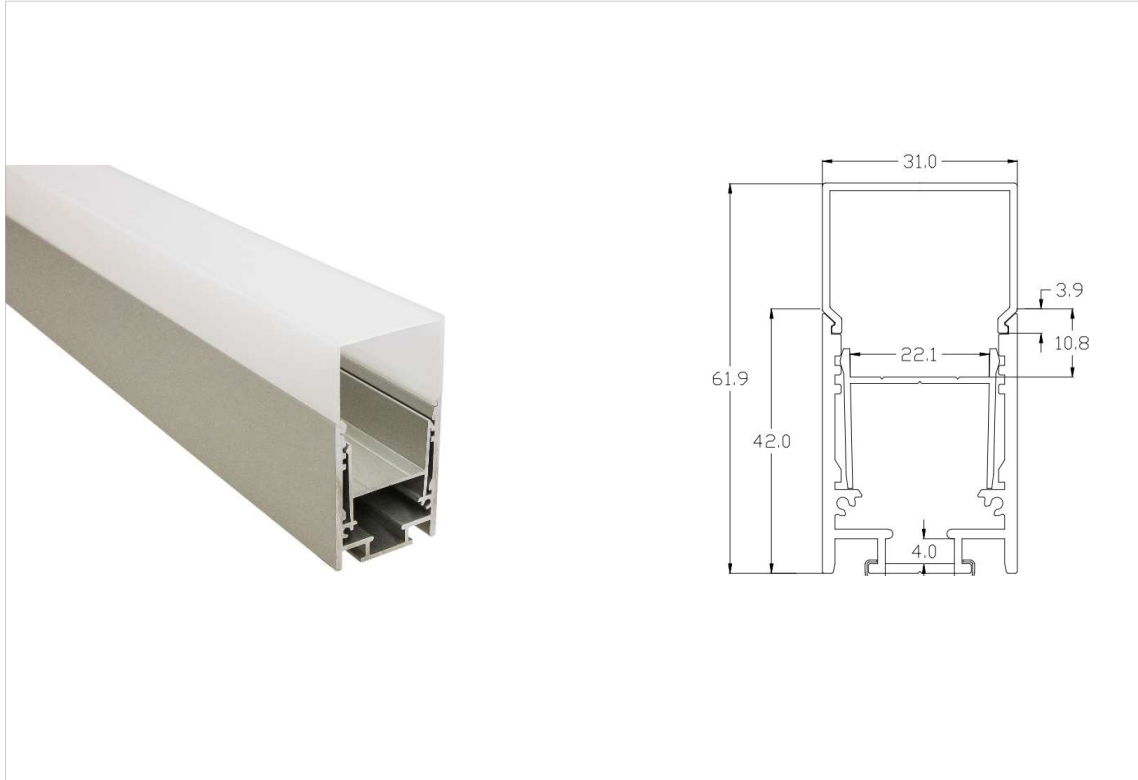

RL4231

PROFIL ALUMINIUM ELOXIERT

Spezifikationen:

Masse	42x31mm
Länge	5000mm
Verarbeitung	eloxiert
Material	Aluminium

Artikel:

RL00017915

Zubehör:

Abdeckung matt hoch 180°	RL00050794
Enddeckel hoch	RL00050793
LED-Einsatz Alu	RL00017916
Profilverbinder gerade	RL00039839
Profilverbinder 90°	RL00039841
Profilverbinder 90° Decke/Wand	RL00039840