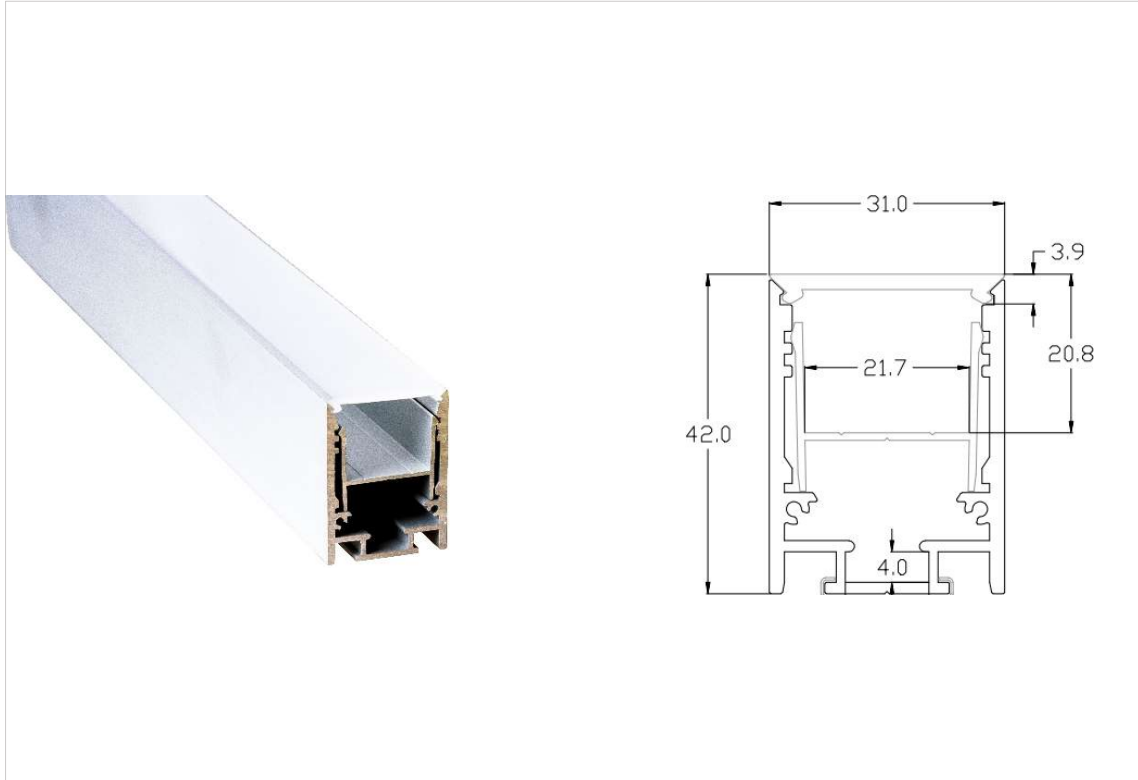

## RL4231

PROFIL ALUMINIUM ELOXIERT

### Spezifikationen:

Masse	42x31mm
Länge	5000mm
Verarbeitung	eloxiert
Material	Aluminium