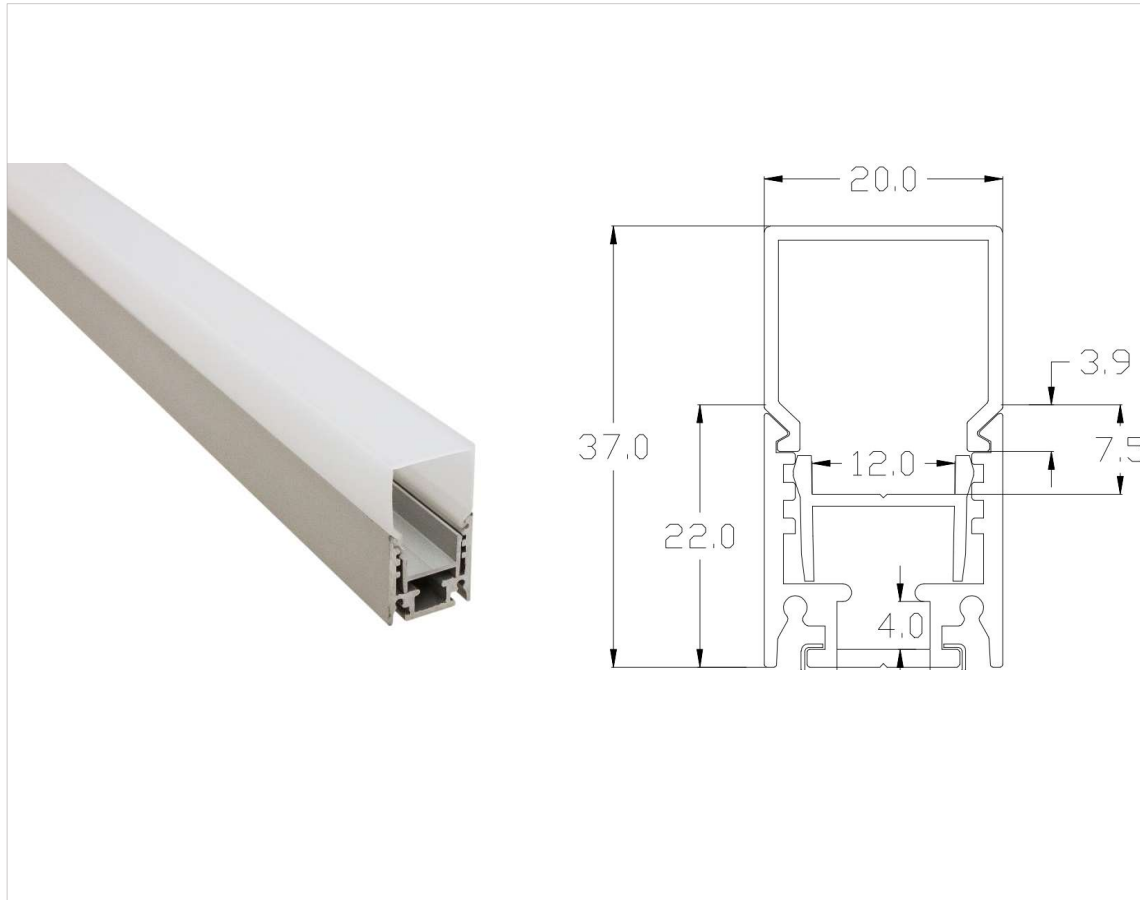

RL2220

PROFIL ALUMINIUM ELOXIERT

Spezifikationen:

Masse	22x20mm
Länge	5000mm
Verarbeitung	eloxiert
Material	Aluminium

Artikel:

RL00017903

Zubehör:

Abdeckung matt hoch 180°	RL00050790
Enddeckel Hoch	RL00050789
LED-Einsatz Alu	RL00017904
Profilverbinder gerade	RL00039835
Profilverbinder 90°	RL00039837
Profilverbinder 90° Decke/Wand	RL00039836