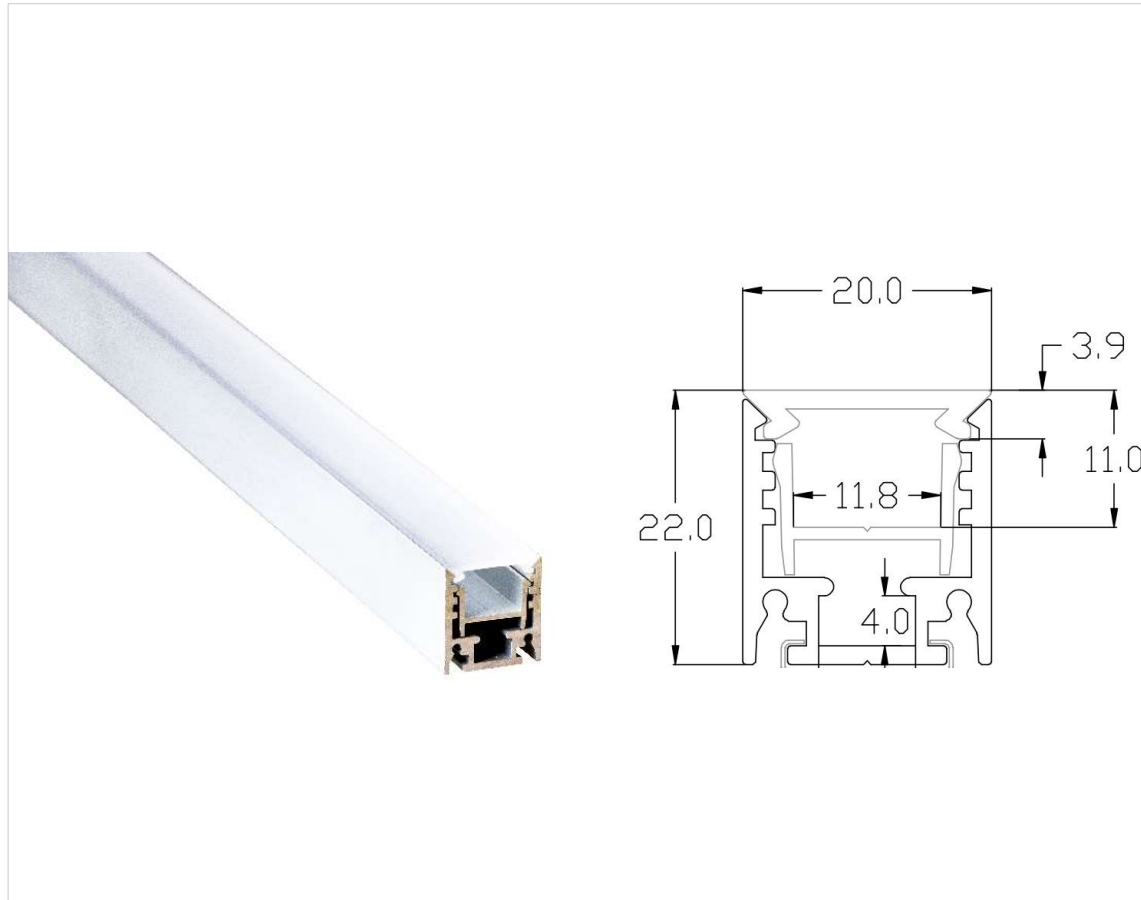

## RL2220

PROFIL ALUMINIUM ELOXIERT

### Spezifikationen:

Masse	22x20mm
Länge	5000mm
Verarbeitung	eloxiert
Material	Aluminium

### Zubehör:

Abdeckung matt PC	RL00017905
Enddeckel	RL00017906
LED-Einsatz Alu	RL00017904
Profilverbinder gerade	RL00039835
Profilverbinder 90°	RL00039837
Profilverbinder 90° Decke/Wand	RL00039836