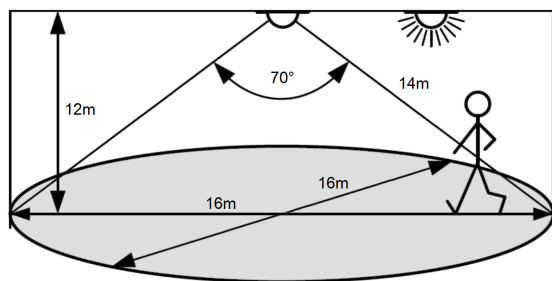

Bewegungsmelder mit Casambi Lichtsteuerung

Motion sensor with Casambi lighting control

NEW!

CASAMBI
READY

CE

Technische Daten *Technical data*

	weiß <i>white</i>	schwarz <i>black</i>	transparent <i>transparent</i>	grau <i>grey</i>
Artikelnummer <i>Part no.</i>	808881	808882	808883	808884
Typ <i>Type</i>	SMP-MLBTW	SMP-MLBTB	SMP-MLBTT	SMP-MLBTGR
Versorgungseingang <i>Power supply input</i>	3,6 Vdc (1 x Lithium LS14250)			
Funksignal <i>Radio signal</i>	2,4..2,483 GHz; 4 dBm			
Funksignalreichweite <i>Radio signal range</i>	max. 40 m			
Umgebungstemperatur (ta) <i>Ambient temperature (ta)</i>	-20..+40 °C			
Schutzart <i>Degree of protection</i>	IP 30			
Abmessungen <i>Dimensions</i>	40 x 40 x 27 mm			

- Bewegungsmelder mit PIR-Technologie
- Sensor max. 14 m, 70° horizontal, 128 Zonen
- mit SchwellwertEinstellung für die Umgebungshelligkeit
- Auf Smart-Geräten (Apple, Android) mit Casambi App konfigurierbar. Vielseitig nutzbar z. B. zum Steuern von Leuchten, Auslösen von Szenen, etc.
- Magnetische Wandhalterung mit selbstklebender Montageplatte zur einfachen Installation
- Die Lebenszeit der Batterie liegt mit typischem Gebrauch bei ca. 5 Jahren
- Diverse Farben auf Anfrage möglich