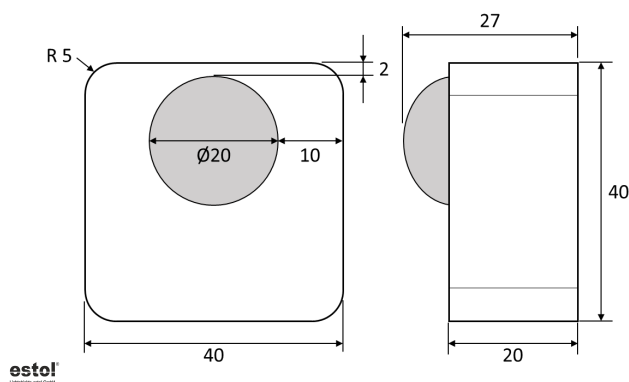

Bewegungsmelder mit Casambi Lichtsteuerung

Motion sensor with Casambi lighting control

NEW!

CASAMBI
READY

CE

Technische Daten *Technical data*

	weiß <i>white</i>	schwarz <i>black</i>	transparent <i>transparent</i>	grau <i>grey</i>
Artikelnummer <i>Part no.</i>	808881	808882	808883	808884
Typ <i>Type</i>	SMP-MLBTW	SMP-MLBTB	SMP-MLBTT	SMP-MLBTGR
Versorgungseingang <i>Power supply input</i>	3,6 Vdc (1 x Lithium LS14250)			
Funksignal <i>Radio signal</i>	2,4..2,483 GHz; 4 dBm			
Funksignalreichweite <i>Radio signal range</i>	max. 40 m			
Umgebungstemperatur (ta) <i>Ambient temperature (ta)</i>	-20..+40 °C			
Schutzart <i>Degree of protection</i>	IP 30			
Abmessungen <i>Dimensions</i>	40 x 40 x 27 mm			

- Bewegungsmelder mit PIR-Technologie
- Sensor max. 14 m, 70° horizontal, 128 Zonen
- mit SchwellwertEinstellung für die Umgebungshelligkeit
- Auf Smart-Geräten (Apple, Android) mit Casambi App konfigurierbar. Vielseitig nutzbar z. B. zum Steuern von Leuchten, Auslösen von Szenen, etc.
- Magnetische Wandhalterung mit selbstklebender Montageplatte zur einfachen Installation
- Die Lebenszeit der Batterie liegt mit typischem Gebrauch bei ca. 5 Jahren
- Diverse Farben auf Anfrage möglich